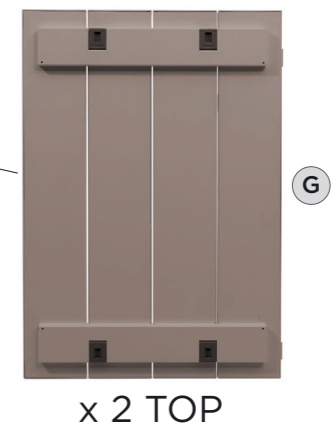

Componenti, components, composants, komponenten, componentes, componentes.

	A	B	C	D	E	F	G
	M6 x 25	M4 x 12	DX	SX			
pcs	4	2	2	2	1	1	2

Assemblaggio, assembly, assemblage, montage, ensamblar, montagem.

6