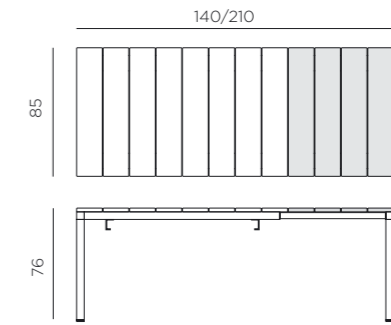

Ref. 483

RIO 140 EXT.