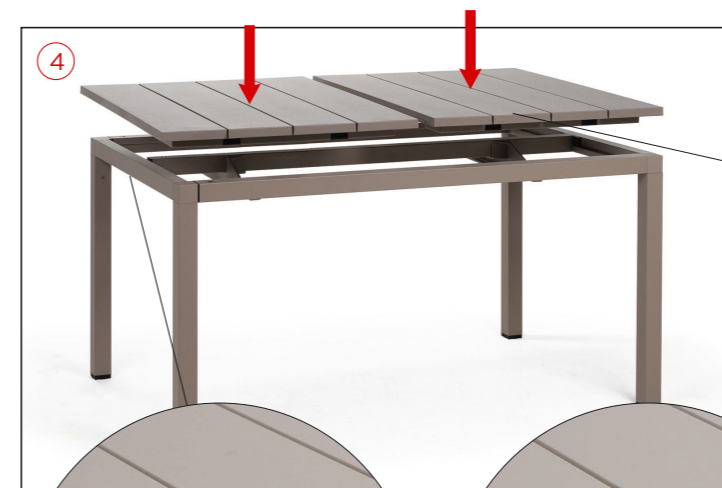

Componenti, components, composants, komponenten, componentes, componentes.

	A	B	C	D	E	F	G
	M6 x 25	M4 x 12	DX	SX			
pcs	4	2	2	2	1	1	2

Assemblaggio, assembly, assemblage, montage, ensamblar, montagem.

6