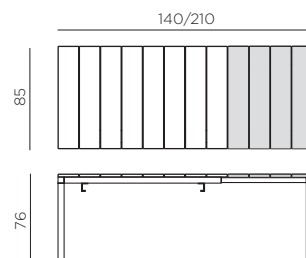

Ref. 483

32,6

peso prodotto in kg
weight of product in kg

1
0,227 m³

imballo cartonato - pz e volume in m³
carton packing - pcs and volume in cbm

14 pz

pz su pallet
pcs on pallet

prodotto da montare
assembly required

prodotto testato a norma da Catas
product tested by Catas

IT Tavolo allungabile. 140 - 210 x 85 x 76h cm. Materiale: piano DurelTOP in polipropilene trattato anti-UV, colorato in massa. Gambe in alluminio verniciato. Finitura opaca. Dotato di piedini regolabili. Resina riciclabile.

EN Extensible table. 140 - 210 x 85 x 76h cm. Material: top DurelTOP in polypropylene with UV additives and uniformly coloured. Legs in coated aluminium. Matt finish. Adjustable height feet. Recyclable resin.

FR Table extensible. 140 - 210 x 85 x 76h cm. Matière: plateau DurelTOP en polypropylène traité anti-UV et coloré dans la masse. Pieds en aluminium vernis. Effet mat. Vérins de réglage. Résine recyclable.

DE Verlängerbarer Tisch. 140 - 210 x 85 x 76h cm. Material: DurelTOP Tischplatte aus UV-beständigem Polypropylen, voll durchgefärbt. Beine aus epoxiertem Aluminium. Matt-Effekt. Höhenverstellbaren Füßen. Recyclebarer Kunststoff.

ES Mesa extensible. 140 - 210 x 85 x 76h cm. Material: tablero DurelTOP en polipropileno tratado anti UV y teñido en masa. Patas en aluminio pintado. Efecto mate. Tacos regulables. Resina reciclable.

PT Mesa extensível. 140 - 210 x 85 x 76h cm. Material: tampo DurelTOP em polipropileno com tratamento anti-UV colorido na totalidade. Pernas em alumínio pintado. Acabamento fosco. Pés ajustáveis. Resina reciclável.