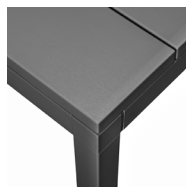

ANTRACITE *
vern. antracite
48252.02.000