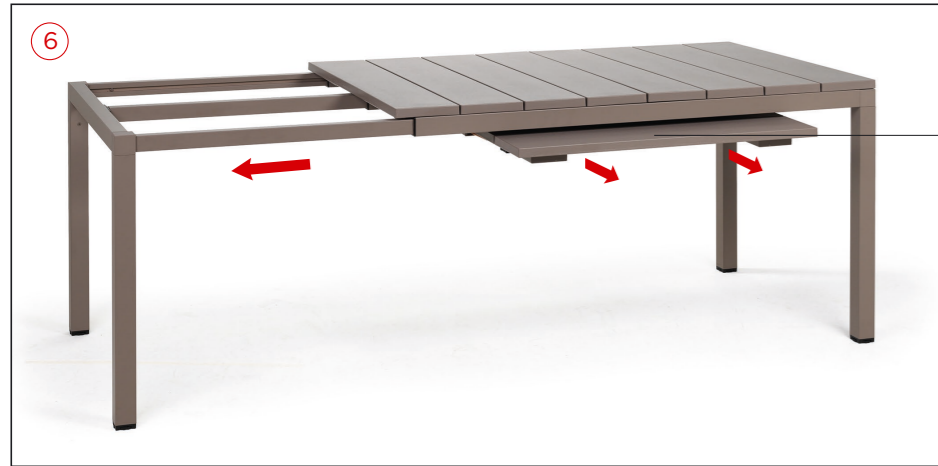

8

RIO 140 EXTENSIBLE RIO ALU 140 EXTENSIBLE

design Raffaello Galiotto

IT Tavolo allungabile.

RIO 140 EXT. 140-210 x 85 x 76h cm.
Materiale: piano DurelTOP in polipropilene trattato anti-UV, colorato in massa. Gambe in alluminio verniciato. Finitura opaca. Resina riciclabile.
RIO ALU 140 EXT. 140-210 x 85 x 75h cm.
Materiale: struttura e piano in alluminio verniciato.

Dotato di piedini regolabili. Istruzioni d'uso: posizionare in modo stabile su un suolo piano. Pulire con detergenti non aggressivi e sciacquare con acqua. Avvertenza: rischi di pizzicamento in fase di installazione. Tipo di utilizzo: collettività. Prodotto da montare. Prodotto in Italia. Prodotto a norma UNI EN 581/1/3.

EN Extensible table.

RIO 140 EXT. 140-210 x 85 x 76h cm.
Material: top DurelTOP in polypropylene with UV additives and uniformly coloured. Legs in coated aluminium. Matt finish. Recyclable resin.
RIO ALU 140 EXT. 140-210 x 85 x 75h cm.
Material: frame and top in coated aluminium.

Adjustable height feet. Instructions for use: place on a flat, level area. Wash with mild soap and rinse with water. Note: there is a risk of being pinched during assembly. Typical uses: group gatherings. Assembly required. Made in Italy. Product conforms to UNI EN 581/1/3.

FR Table extensible.

RIO 140 EXT. 140-210 x 85 x 76h cm.
Matériau: plateau DurelTOP en polypropylène traité anti-UV et coloré dans la masse. Pieds en aluminium vernis. Effet mat. Résine recyclable.
RIO ALU 140 EXT. 140-210 x 85 x 75h cm.
Matériau: structure et plateau en aluminium vernis.