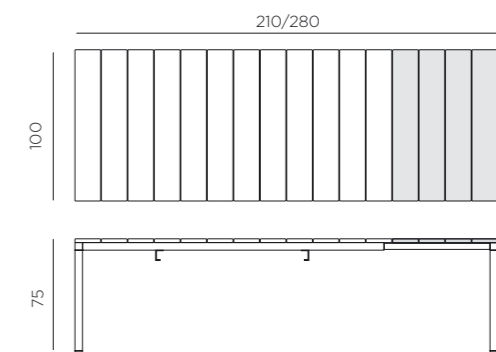

Ref. 488

RIO ALU 210 EXT.

For recycling information www.nardioutdoor.com/packaging

IMPORTANTE, CONSERVARE PER FUTURI RIFERIMENTI: LEGGERE ATTENTAMENTE. • IMPORTANT, RETAIN FOR FUTURE REFERENCE: READ CAREFULLY. • IMPORTANT-À CONSERVER POUR DE FUTURS BESOINS DE RÉFÉRENCE: À LIRE SOIGNEUSEMENT. • WICHTIG BITTE AUFMERKSAM DURCHLESEN UND GUT AUFBEWAHREN. • IMPORTANTE GUARDAR PARA FUTURAS CONSULTAS: LEER ATENTAMENTE. • IMPORTANTE CONSERVE PARA FUTURAS REFERÊNCIAS: LEIA ATENTAMENTE.