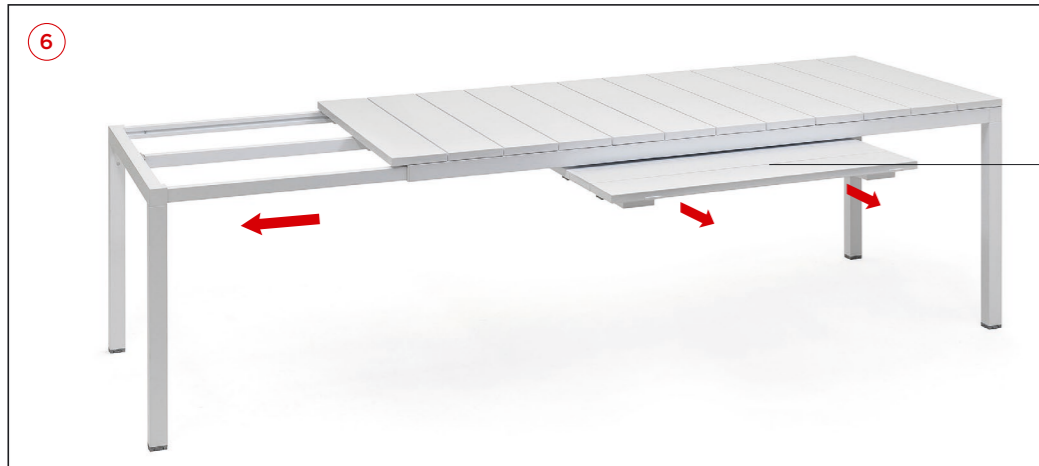

10

RIO 210 EXTENSIBLE RIO ALU 210 EXTENSIBLE

design Raffaello Galiotto

IT Tavolo allungabile.

RIO 210 EXT. 210-280 x 100 x 76h cm.
Materiale: piano DurelTOP in polipropilene trattato anti-UV, colorato in massa. Gambe in alluminio verniciato. Finitura opaca. Resina riciclabile.
RIO ALU 210 EXT. 210-280 x 100 x 75h cm. Materiale: struttura e piano in alluminio verniciato.

Dotato di piedini regolabili. Istruzioni d'uso: posizionare in modo stabile su un suolo piano. Pulire con detergenti non aggressivi e sciacquare con acqua. Avvertenza: rischi di pizzicamento in fase di installazione. Tipo di utilizzo: collettività. Prodotto da montare. Prodotto in Italia. Prodotto a norma UNI EN 581/1/3.

EN Extensible table.

RIO 210 EXT. 210-280 x 100 x 76h cm. Material: top DurelTOP in polypropylene with UV additives and uniformly coloured. Legs in coated aluminum. Matt finish. Recyclable resin.
RIO ALU 210 EXT. 210-280 x 100 x 75h cm. Material: frame and top in coated aluminum.

Adjustable height feet. Instructions for use: place on a flat, level area. Wash with mild soap and rinse with water. Note: there is a risk of being pinched during assembly. Typical uses: group gatherings. Assembly required. Made in Italy. Product conforms to UNI EN 581/1/3.

FR Table extensible.

RIO 210 EXT. 210-280 x 100 x 76h cm. Matériau: plateau DurelTOP en polypropylène traité anti-UV et coloré dans la masse. Pieds en aluminium vernis. Effet mat. Résine recyclable.
RIO ALU 210 EXT. 210-280 x 100 x 75h cm. Matériau: structure et plateau en aluminium vernis.