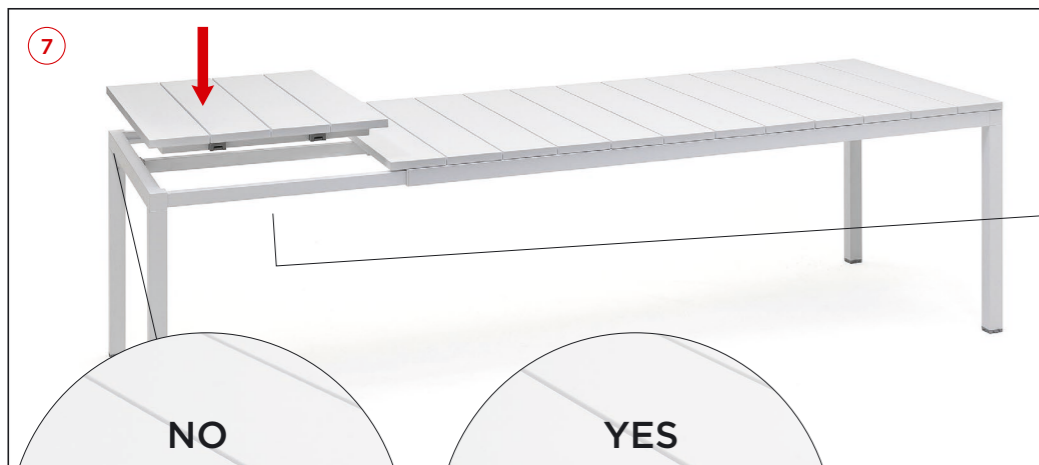

x 4

10

RIO 210 EXTENSIBLE RIO ALU 210 EXTENSIBLE

design Raffaello Galiotto

IT Tavolo allungabile.

RIO 210 EXT. 210-280 x 100 x 76h cm.
Materiale: piano DurelTOP in polipropilene trattato anti-UV, colorato in massa. Gambe in alluminio verniciato. Finitura opaca. Resina riciclabile.
RIO ALU 210 EXT. 210-280 x 100 x 75h cm. Materiale: struttura e piano in alluminio verniciato.

Dotato di piedini regolabili. Istruzioni d'uso: posizionare in modo stabile su un suolo piano. Pulire con detergenti non aggressivi e sciacquare con acqua. Avvertenza: rischi di pizzicamento in fase di installazione. Tipo di utilizzo: collettività. Prodotto da montare. Prodotto in Italia. Prodotto a norma UNI EN 581/1/3.

EN Extensible table.

RIO 210 EXT. 210-280 x 100 x 76h cm. Material: top DurelTOP in polypropylene with UV additives and uniformly coloured. Legs in coated aluminum. Matt finish. Recyclable resin.
RIO ALU 210 EXT. 210-280 x 100 x 75h cm. Material: frame and top in coated aluminum.

Adjustable height feet. Instructions for use: place on a flat, level area. Wash with mild soap and rinse with water. Note: there is a risk of being pinched during assembly. Typical uses: group gatherings. Assembly required. Made in Italy. Product conforms to UNI EN 581/1/3.

FR Table extensible.

RIO 210 EXT. 210-280 x 100 x 76h cm. Matériau: plateau DurelTOP en polypropylène traité anti-UV et coloré dans la masse. Pieds en aluminium vernis. Effet mat. Résine recyclable.
RIO ALU 210 EXT. 210-280 x 100 x 75h cm. Matériau: structure et plateau en aluminium vernis.