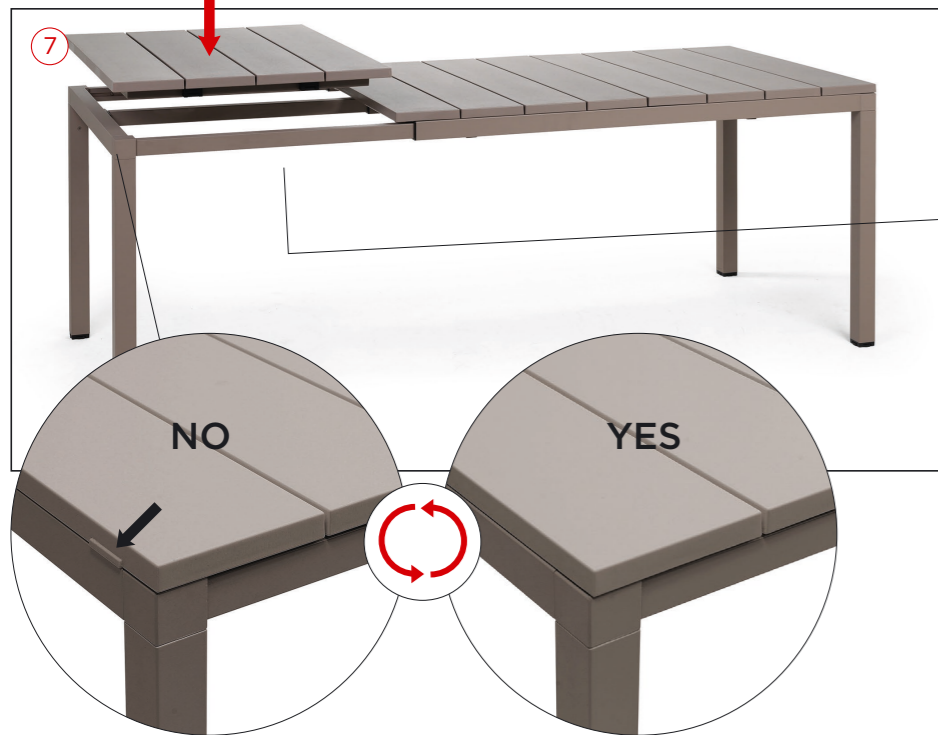

x 4

8

RIO 140 EXTENSIBLE RIO ALU 140 EXTENSIBLE

design Raffaello Galiotto

IT Tavolo allungabile.

RIO 140 EXT. 140-210 x 85 x 76h cm.
Materiale: piano DurelTOP in polipropilene trattato anti-UV, colorato in massa. Gambe in alluminio verniciato. Finitura opaca. Resina riciclabile.
RIO ALU 140 EXT. 140-210 x 85 x 75h cm.
Materiale: struttura e piano in alluminio verniciato.

Dotato di piedini regolabili. Istruzioni d'uso: posizionare in modo stabile su un suolo piano. Pulire con detergenti non aggressivi e sciacquare con acqua. Avvertenza: rischi di pizzicamento in fase di installazione. Tipo di utilizzo: collettività. Prodotto da montare. Prodotto in Italia. Prodotto a norma UNI EN 581/1/3.

EN Extensible table.

RIO 140 EXT. 140-210 x 85 x 76h cm.
Material: top DurelTOP in polypropylene with UV additives and uniformly coloured. Legs in coated aluminium. Matt finish. Recyclable resin.
RIO ALU 140 EXT. 140-210 x 85 x 75h cm.
Material: frame and top in coated aluminium.

Adjustable height feet. Instructions for use: place on a flat, level area. Wash with mild soap and rinse with water. Note: there is a risk of being pinched during assembly. Typical uses: group gatherings. Assembly required. Made in Italy. Product conforms to UNI EN 581/1/3.

FR Table extensible.

RIO 140 EXT. 140-210 x 85 x 76h cm.
Matériau: plateau DurelTOP en polypropylène traité anti-UV et coloré dans la masse. Pieds en aluminium vernis. Effet mat. Résine recyclable.
RIO ALU 140 EXT. 140-210 x 85 x 75h cm.
Matériau: structure et plateau en aluminium vernis.