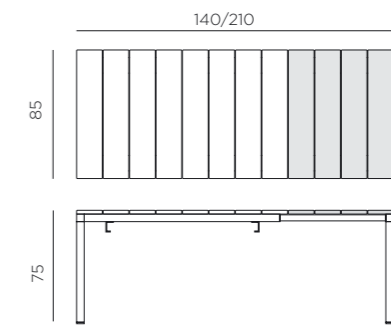

Ref. 486

RIO ALU 140 EXT.

For recycling information www.nardioutdoor.com/packaging

IMPORTANTE, CONSERVARE PER FUTURI RIFERIMENTI: LEGGERE ATTENTAMENTE. • IMPORTANT, RETAIN FOR FUTURE REFERENCE: READ CAREFULLY. • IMPORTANT-À CONSERVER POUR DE FUTURS BESOINS DE RÉFÉRENCE: À LIRE SOIGNEUSEMENT. • WICHTIG BITTE AUFMERKSAM DURCHLESEN UND GUT AUFBEWAHREN. • IMPORTANTE GUARDAR PARA FUTURAS CONSULTAS: LEER ATENTAMENTE. • IMPORTANTE CONSERVE PARA FUTURAS REFERÊNCIAS: LEIA ATENTAMENTE.