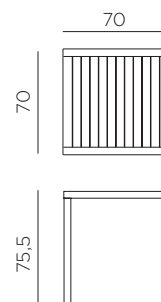

CUBE 70

design Raffaello Galiotto

Ref. 478

9,5

peso prodotto in kg
weight of product in kg

1
0,067 m³

imballo cartonato - pz e volume in m³
carton packing - pcs and volume in cbm

18 pz

pz su pallet
pcs on pallet

prodotto da montare
assembly required

prodotto testato a norma da Catas
product tested by Catas

IT Tavolo impilabile 70x70 cm. Materiale: piano DurelTOP in polipropilene trattato anti-UV, colorato in massa. Gambe in alluminio verniciato. Finitura opaca. Dotato di piedini regolabili. Resina riciclabile.

EN Stackable table 70x70 cm. Material: DurelTOP in polypropylene with UV additives and uniformly coloured. Legs in coated aluminum. Matt finish. Adjustable height feet. Recyclable resin.

DE Stapelbarer Tisch 70x70 cm. Material: DurelTOP Tischplatte aus UV-beständigem Polypropylen, voll durchgefärbt. Beine aus epoxiertem Aluminium. Matt-Effekt. Höhenverstellbaren Füßen. Recyclebarer Kunststoff.