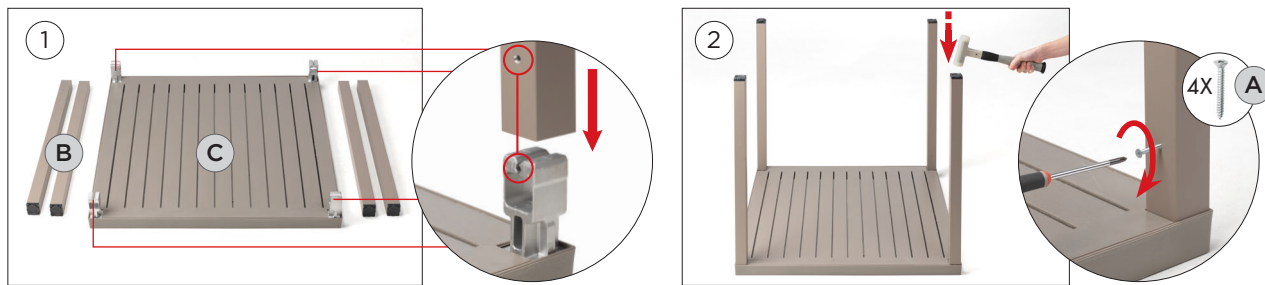

Assemblaggio, assembly, assemblage, montage, ensamblar, montagem.

For recycling information www.nardioutdoor.com/packaging

IMPORTANTE, CONSERVARE PER FUTURI RIFERIMENTI: LEGGERE ATTENTAMENTE. • IMPORTANT, RETAIN FOR FUTURE REFERENCE: READ CAREFULLY. • IMPORTANT-À CONSERVER POUR DE FUTURS BESOINS DE RÉFÉRENCE: À LIRE SOIGNEUSEMENT. • WICHTIG BITTE AUFMERKSAM DURCHLESEN UND GUT AUFBEWAHREN. • IMPORTANTE GUARDAR PARA FUTURAS CONSULTAS: LEER ATENTAMENTE. • IMPORTANTE CONSERVE PARA FUTURAS REFERÊNCIAS: LEIA ATENTAMENTE.