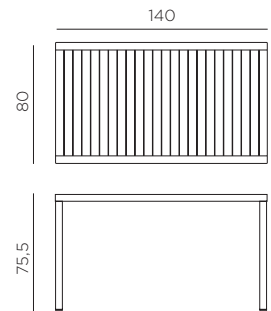

PT Mesa empilhável. Material: tampo DurelTOP em polipropileno com tratamento anti-UV colorido na totalidade. Pernas em alumínio pintado. Acabamento fosco. Pés ajustáveis. Instruções de utilização: deve permanecer em solo estável e plano. Limpar com detergente suave e passar com água. Aviso importante: perigo de corte e entalamento durante a instalação. Utilização: colectividade. Requer montagem. Fabricado em Italia. Resina reciclável. Produto conforme norma UNI EN 581/1/3.

Ref. 478

CUBE 70

Ref. 480

CUBE 80

Ref. 477

CUBE 140x80

Componenti, components, composants, komponenten, componentes, componentes.

	A	B	C
			
pcs	4	4	1