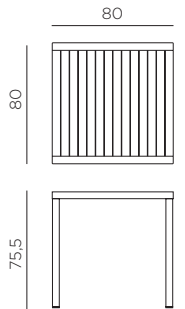

Ref. 480

CUBE 80