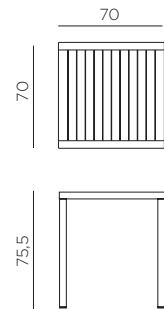

ES Mesa apilable. Material: tablero DurelTOP en polipropileno tratado anti UV y teñido en masa. Patas en aluminio pintado. Efecto mate. Tacos Regulables. Instrucciones de uso: colocar en una superficie plana y estable. Limpiar el producto con detergente suave, aclarandolo posteriormente con agua. Advertencia: riesgo de pellizcarse al realizar el montaje. Tipo de uso: colectividades. Producto de ensamblar. Fabricado en Italia. Resina reciclable. Fabricado según normativa UNI EN 581/1/3.

PT Mesa empilhável. Material: tampo DurelTOP em polipropileno com tratamento anti-UV colorido na totalidade. Pernas em alumínio pintado. Acabamento fosco. Pés ajustáveis. Instruções de utilização: deve permanecer em solo estável e plano. Limpar com detergente suave e passar com água. Aviso importante: perigo de corte e entalamento durante a instalação. Utilização: colectividade. Requer montagem. Fabricado em Italia. Resina reciclável. Produto conforme norma UNI EN 581/1/3.

Ref. 478

CUBE 70