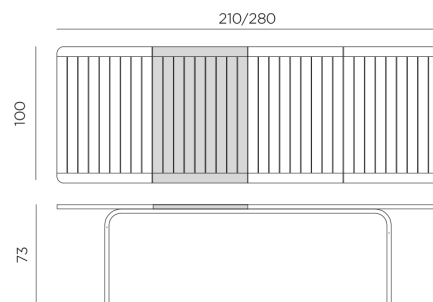

- 44,5 peso prodotto in kg
  weight of product in kg
- 1 imballo cartonato - pz e volume in m³
  0,208 m³ carton packing - pcs and volume in cbm
- 13 pz pz su pallet
  pcs on pallet
- prodotto da montare
  assembly required
- prodotto testato a norma da Catas
  product tested by Catas

IT Tavolo allungabile. 210-280 x 100 x 73h cm. Materiale: piano DurelTOP in polipropilene trattato anti-UV, colorato in massa. Gambe in alluminio verniciato. Finitura opaca. Dotato di piedini regolabili. Resina riciclabile.

EN Extensible table. 210-280 x 100 x 73h cm. Material: top DurelTOP in polypropylene with UV additives and uniformly coloured. Legs in coated aluminum. Matt finish. Adjustable height feet. Recyclable resin.

FR Table extensible. 210-280 x 100 x 73h cm. Matière: plateau DurelTOP en polypropylène traité anti-UV et coloré dans la masse. Pieds en aluminium vernis. Effet mat. Vérins de réglage. Résine recyclable.

DE Verlängerbarer Tisch. 210-280 x 100 x 73h cm. Material: DurelTOP Tischplatte aus UV-beständigem Polypropylen, voll durchgefärbt. Beine aus epoxiertem Aluminium. Matt-Effekt. Höhenverstellbaren Füßen. Recyclebarer Kunststoff.

ES Mesa extensible. 210-280 x 100 x 73h cm. Material: tablero DurelTOP en polipropileno tratado anti UV y teñido en masa. Patas en aluminio pintado. Efecto mate. Tacos regulables. Resina reciclable.

PT Mesa extensível. 210-280 x 100 x 73h cm. Material: tampo DurelTOP em polipropileno com tratamento anti-UV colorido na totalidade. Pernas em alumínio pintado. Acabamento fosco. Pés ajustáveis. Resina reciclável.

* Posizionare in zona d'ombra - Position in shaded areas - Placer dans des zones ombragées - In schattigen Bereichen aufstellen - Colocar en zonas de sombra - Posicionar em zonas de sombra