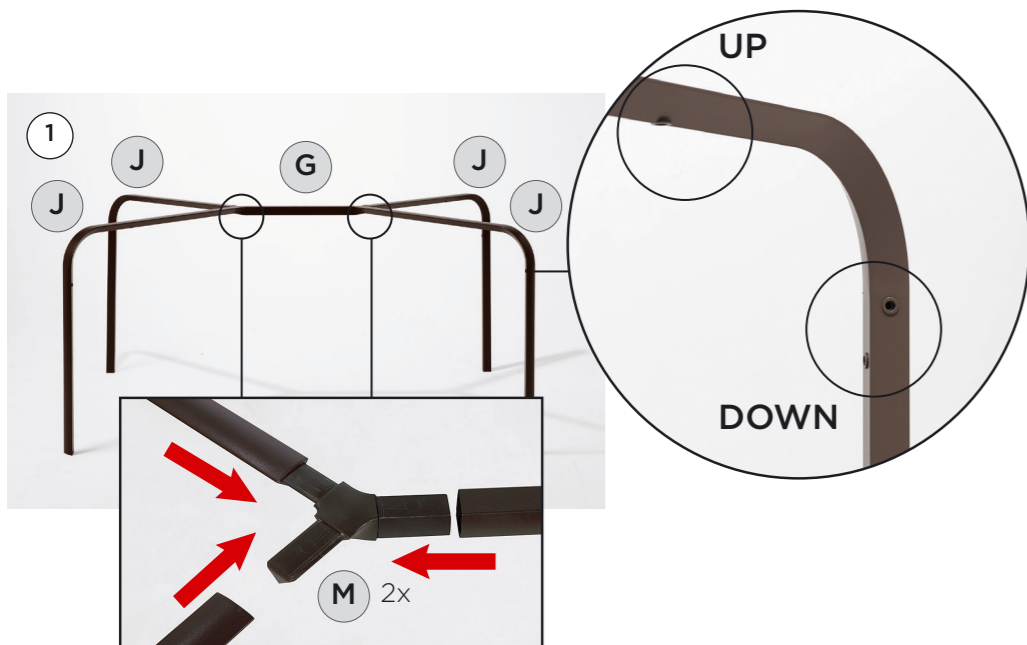

Componenti, components, composants, komponenten, componentes, componentes.

A	B	C	D	E	F	G
M6 x 45	M6 x 25	M6 x 18				
8	4	8	1	4	4	1

H	I	J	K	L	M	N
2	2	4	2	1	2	2

Assemblaggio, assembly, assemblage, montage, ensamblar, montagem.