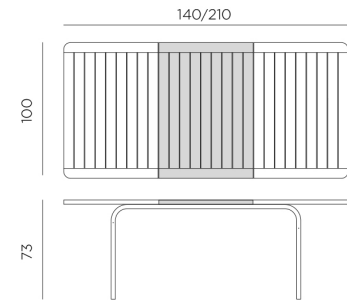

ALLORO 140 EXTENSIBILE

design Raffaello Galiotto

Ref. 427

-  33,7 peso prodotto in kg
weight of product in kg
-  1 0,163 m³ imballo cartonato - pz e volume in m³
carton packing - pcs and volume in cbm
-  18 pz pz su pallet
pcs on pallet
-  prodotto da montare
assembly required
-  prodotto testato a norma da Catas
product tested by Catas

IT Tavolo allungabile. 140 - 210 x 100 x 73h cm. Materiale: piano DurelTOP in polipropilene trattato anti-UV, colorato in massa. Gambe in alluminio verniciato. Finitura opaca. Dotato di piedini regolabili. Resina riciclabile.

EN Extensible table. 140 - 210 x 100 x 73h cm. Material: top DurelTOP in polypropylene with UV additives and uniformly coloured. Legs in coated aluminum. Matt finish. Adjustable height feet. Recyclable resin.

DE Verlängerbarer Tisch. 140 - 210 x 100 x 73h cm. Material: DurelTOP Tischplatte aus UV-beständigem Polypropylen, voll durchgefärbt. Beine aus epoxiertem Aluminium. Matt-Effekt. Höhenverstellbaren Füßen. Recyclebarer Kunststoff.