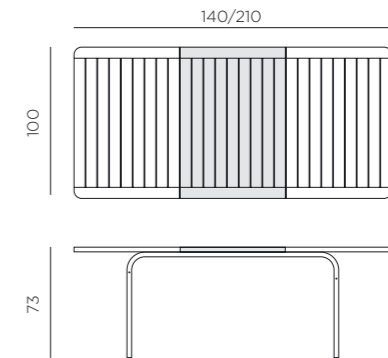

ES Mesa extensible. 140 - 210 x 100 x 73h cm. Material: tablero DurelTOP en polipropileno tratado anti UV y teñido en masa. Patas en aluminio pintado. Efecto mate. Tacos regulables. Instrucciones de uso: colocar en una superficie plana y estable. Limpiar el producto con detergente suave, aclarándolo posteriormente con agua. Advertencia: riesgo de pellizcarse al realizar el montaje. Tipo de uso: colectividades. Producto de ensamblar. Fabricado en Italia. Resina reciclable. Fabricado según normativa UNI EN 581/1/3.

PT Mesa extensível. 140 - 210 x 100 x 73h cm. Material: tampo DurelTOP em polipropileno com tratamento anti-UV colorido na totalidade. Pernas em alumínio pintado. Acabamento fosco. Pés ajustáveis. Instruções de utilização: deve permanecer em solo estável e plano. Limpar com detergente suave e passar com água. Aviso importante: perigo de corte e entalamento durante a instalação. Utilização: coletividade. Requer montagem. Fabricado em Italia. Resina reciclável. Produto conforme norma UNI EN 581/1/3.

Ref. 427