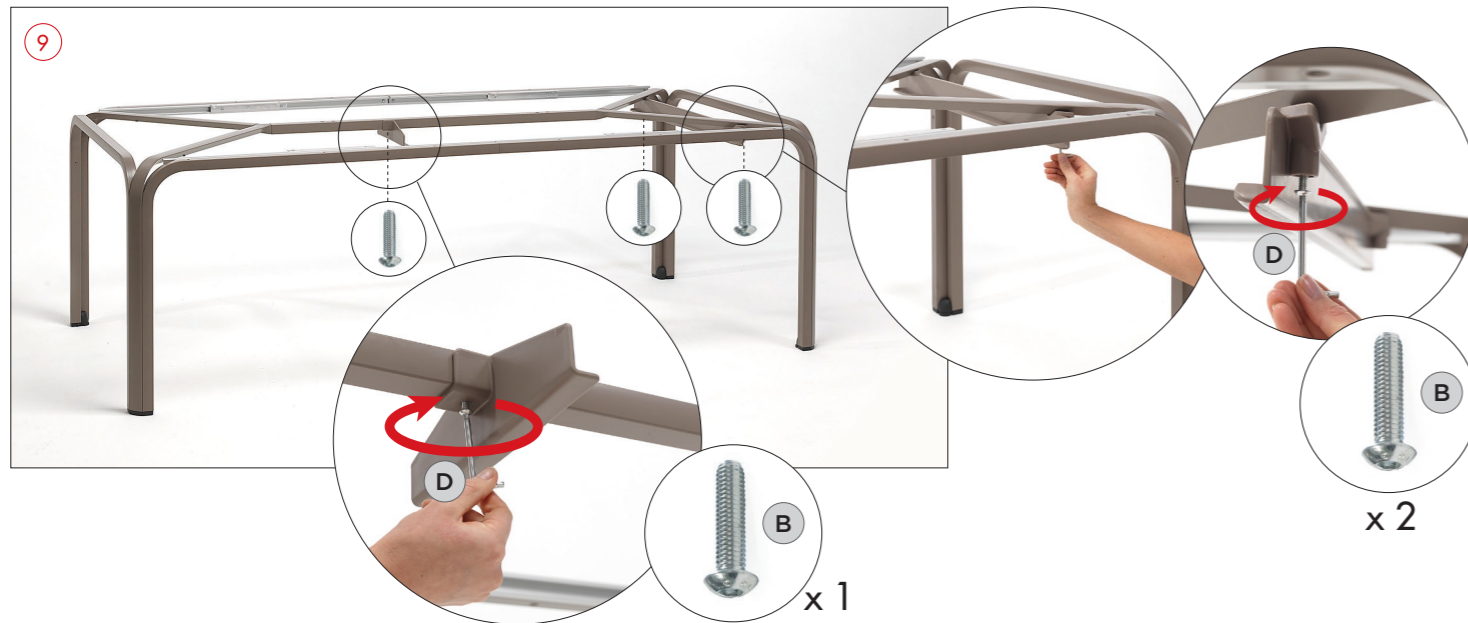

ALLORO 210 EXTENSIBLE

design Raffaello Galiotto

Ref. 428

IT Tavolo allungabile. Piano DurelTOP in polipropilene trattato anti-UV, colorato in massa. Gambe in alluminio verniciato. Finitura opaca. Dotato di piedini regolabili. 210-280 x 100 x 73h cm. Istruzioni d'uso: posizionare in modo stabile su un suolo piano. Pulire con detergenti non aggressivi e sciacquare con acqua. Avvertenza: rischi di pizzicamento in fase di installazione. Tipo di utilizzo: collettività. Prodotto da montare. Prodotto in Italia. Resina riciclabile. Prodotto a norma UNI EN 581/1/3.