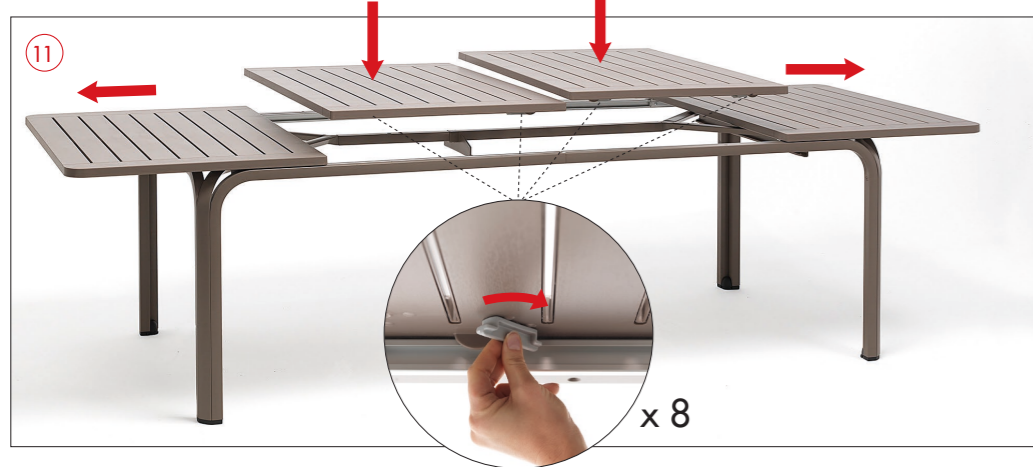

ALLORO 210 EXTENSIBLE

design Raffaello Galiotto

Ref. 428

IT Tavolo allungabile. Piano DurelTOP in polipropilene trattato anti-UV, colorato in massa. Gambe in alluminio verniciato. Finitura opaca. Dotato di piedini regolabili. 210-280 x 100 x 73h cm. Istruzioni d'uso: posizionare in modo stabile su un suolo piano. Pulire con detergenti non aggressivi e sciacquare con acqua. Avvertenza: rischi di pizzicamento in fase di installazione. Tipo di utilizzo: collettività. Prodotto da montare. Prodotto in Italia. Resina riciclabile. Prodotto a norma UNI EN 581/1/3.