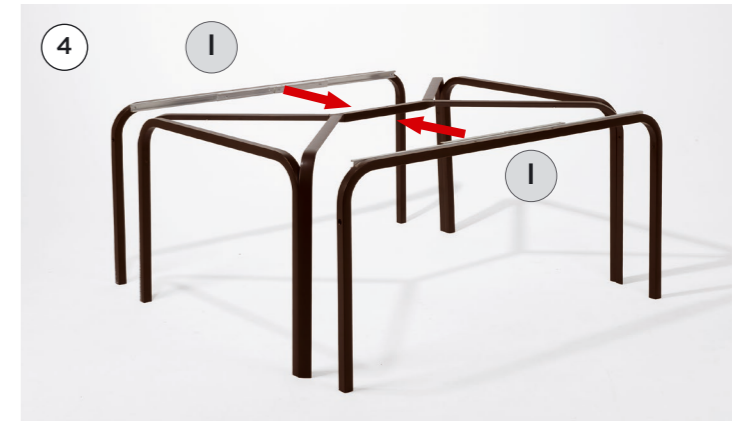

Componenti, components, composants, komponenten, componentes, componentes.

A	B	C	D	E	F	G
M6 x 45	M6 x 25	M6 x 18				
8	4	8	1	4	4	1

H	I	J	K	L	M	N
2	2	4	2	1	2	2

Assemblaggio, assembly, assemblage, montage, ensamblar, montagem.