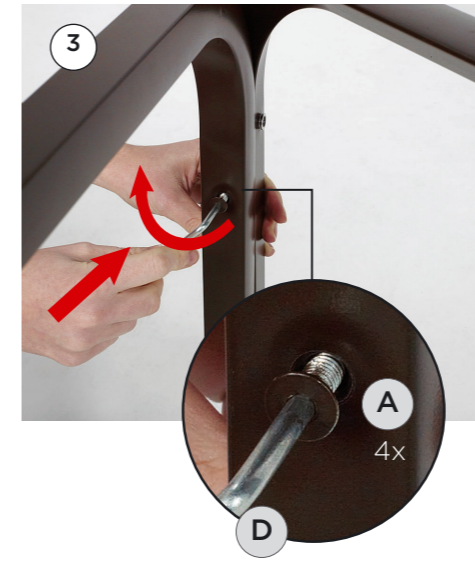

Componenti, components, composants, komponenten, componentes, componentes.

A	B	C	D	E	F	G
M6 x 45	M6 x 25	M6 x 18				
8	4	8	1	4	4	1

H	I	J	K	L	M	N
2	2	4	2	1	2	2

Assemblaggio, assembly, assemblage, montage, ensamblar, montagem.