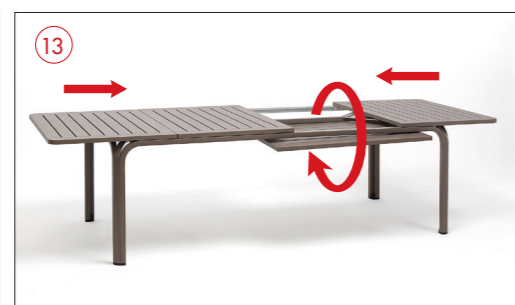

ALLORO 210 EXTENSIBLE

design Raffaello Galiotto

Ref. 428

IT Tavolo allungabile. Piano DurelTOP in polipropilene trattato anti-UV, colorato in massa. Gambe in alluminio verniciato. Finitura opaca. Dotato di piedini regolabili. 210-280 x 100 x 73h cm. Istruzioni d'uso: posizionare in modo stabile su un suolo piano. Pulire con detergenti non aggressivi e sciacquare con acqua. Avvertenza: rischi di pizzicamento in fase di installazione. Tipo di utilizzo: collettività. Prodotto da montare. Prodotto in Italia. Resina riciclabile. Prodotto a norma UNI EN 581/1/3.