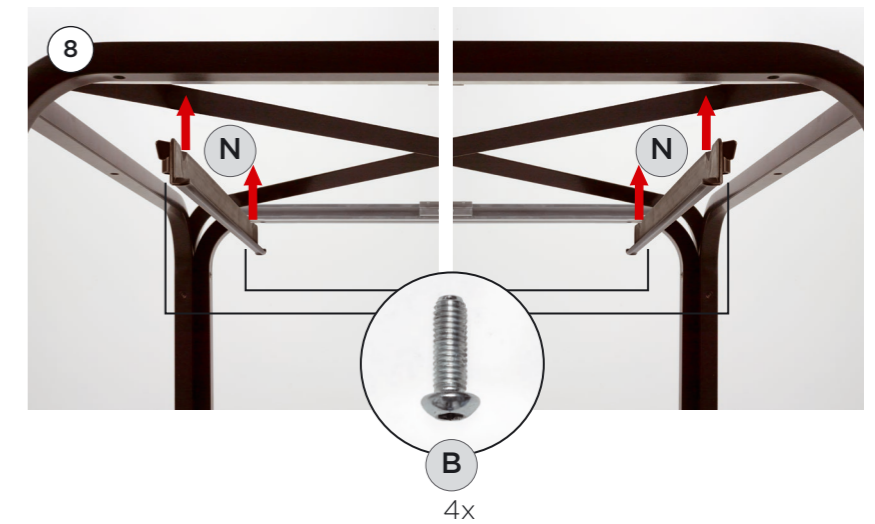

Componenti, components, composants, komponenten, componentes, componentes.

A	B	C	D	E	F	G
M6 x 45	M6 x 25	M6 x 18				
8	4	8	1	4	4	1

H	I	J	K	L	M	N
2	2	4	2	1	2	2

Assemblaggio, assembly, assemblage, montage, ensamblar, montagem.