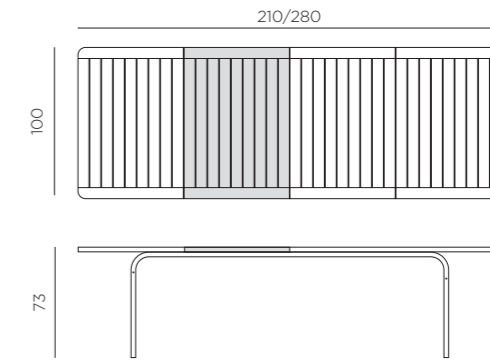

ES Mesa extensible. Tablero DurelTOP en polipropileno tratado anti UV y teñido en masa. Patas en aluminio pintado. Efecto mate. Tacos regulables. 210-280 x 100 x 73h cm. Instrucciones de uso: colocar en una superficie plana y estable. Limpiar el producto con detergente suave, aclarándolo posteriormente con agua. Advertencia: riesgo de pellizcarse al realizar el montaje. Tipo de uso: colectividades. Producto de ensamblar. Fabricado en Italia. Resina reciclable. Fabricado según normativa UNI EN 581/1/3.

PT Mesa extensível. Tampo DurelTOP em polipropileno com tratamento anti-UV colorido na totalidade. Pernas em alumínio pintado. Acabamento fosco. Pés ajustáveis. 210-280 x 100 x 73h cm. Instruções de utilização: deve permanecer em solo estável e plano. Limpar com detergente suave e passar com água. Aviso importante: perigo de corte e entalamento durante a instalação. Utilização: coletividade. Requer montagem. Fabricado em Itália. Resina reciclável. Produto conforme norma UNI EN 581/1/3.