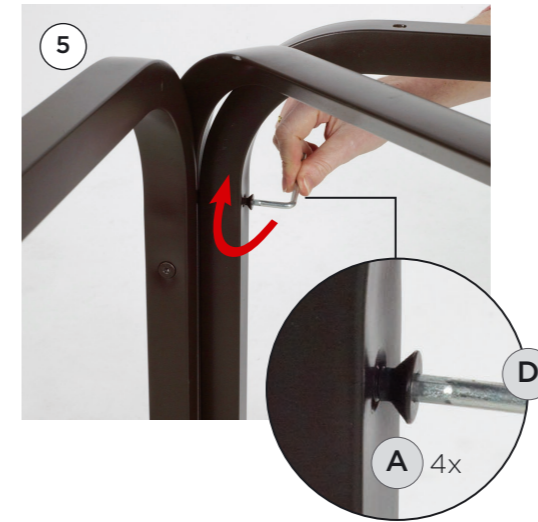

Componenti, components, composants, komponenten, componentes, componentes.

A	B	C	D	E	F	G
M6 x 45	M6 x 25	M6 x 18				
8	4	8	1	4	4	1

H	I	J	K	L	M	N
2	2	4	2	1	2	2

Assemblaggio, assembly, assemblage, montage, ensamblar, montagem.