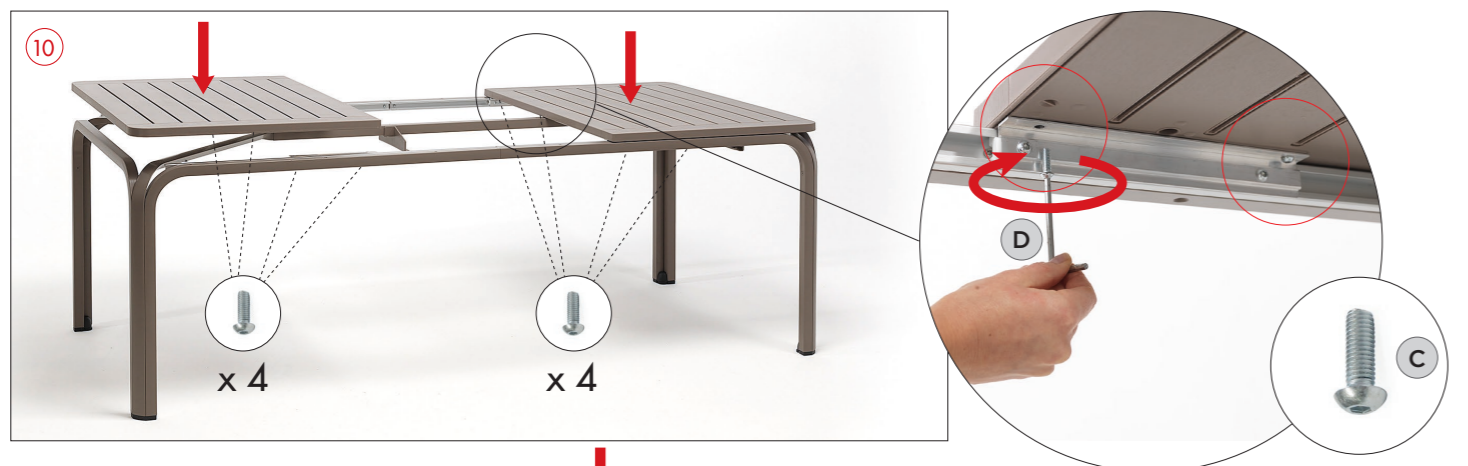

ALLORO 210 EXTENSIBLE

design Raffaello Galiotto

Ref. 428

IT Tavolo allungabile. Piano DurelTOP in polipropilene trattato anti-UV, colorato in massa. Gambe in alluminio verniciato. Finitura opaca. Dotato di piedini regolabili. 210-280 x 100 x 73h cm. Istruzioni d'uso: posizionare in modo stabile su un suolo piano. Pulire con detergenti non aggressivi e sciacquare con acqua. Avvertenza: rischi di pizzicamento in fase di installazione. Tipo di utilizzo: collettività. Prodotto da montare. Prodotto in Italia. Resina riciclabile. Prodotto a norma UNI EN 581/1/3.