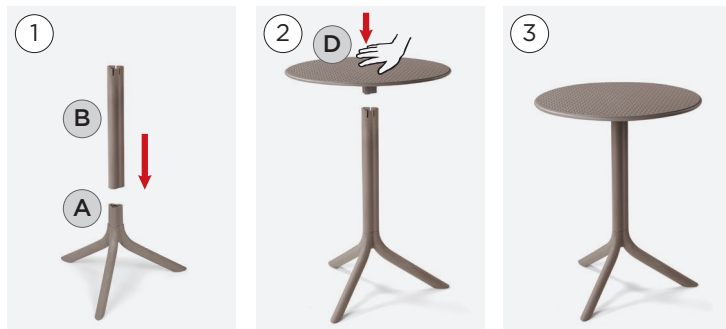

Assemblaggio, assembly, assemblage, montage, ensamblar, montagem.

For recycling information www.nardioutdoor.com/packaging

IMPORTANTE, CONSERVARE PER FUTURI RIFERIMENTI: LEGGERE ATTENTAMENTE. • IMPORTANT, RETAIN FOR FUTURE REFERENCE: READ CAREFULLY. • IMPORTANT-À CONSERVER POUR DE FUTURS BESOINS DE RÉFÉRENCE: À LIRE SOIGNEUSEMENT. • WICHTIG BITTE AUFMERKSAM DURCHLESEN UND GUT AUFBEWAHREN. • IMPORTANTE GUARDAR PARA FUTURAS CONSULTAS: LEER ATENTAMENTE. • IMPORTANTE CONSERVE PARA FUTURAS REFERÊNCIAS: LEIA ATENTAMENTE.