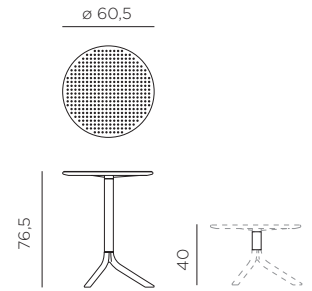

ES Mesa con pie central de 3 radios. Material: polipropileno fiberglass tratado anti-UV y teñido en masa. Desmontable. Efecto mate. Con tapones antideslizantes. Opción de doble altura: 40 cm / 76,5 cm. Instrucciones de uso: colocar en una superficie plana y estable. Limpiar el producto con detergente suave, aclarándolo posteriormente con agua. El producto no debe ser sumergido en agua. La base tiene un componente metálico en su interior. Advertencia: riesgo de pellizcarse al realizar el montaje. Tipo de uso: colectividades. Producto de ensamblar. Fabricado en Italia. Resina reciclable. Fabricado según normativa UNI EN 581/1.

PT Mesa com coluna central e 3 raios. Material: polipropileno fiberglass com tratamento anti-UV colorido na totalidade. Destacável. Acabamento fosco. Com pés antiderrapantes. Opção de dupla altura: 40 cm / 76,5 cm. Instruções de utilização: deve permanecer em solo estável e plano. Limpar com detergente suave e passar com água. O produto não deve ser imerso em água. A base tem um componente de metal dentro. Aviso importante: perigo de corte e entalamento durante a instalação. Utilização: coletividade. Requer montagem. Fabricado em Italia. Resina reciclável. Produto conforme norma UNI EN 581/1.

Ref. 056

Step