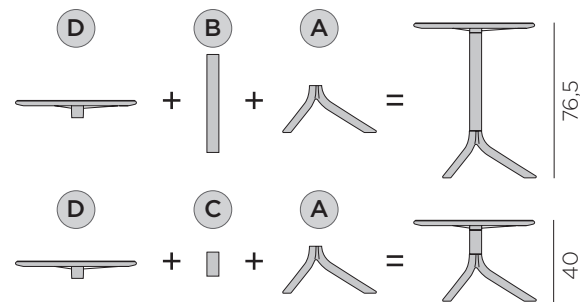

Assemblaggio, assembly, assemblage, montage, ensamblar, montagem.

For recycling information www.nardioutdoor.com/packaging

IMPORTANTE, CONSERVARE PER FUTURI RIFERIMENTI: LEGGERE ATTENTAMENTE. • IMPORTANT, RETAIN FOR FUTURE REFERENCE: READ CAREFULLY. • IMPORTANT-À CONSERVER POUR DE FUTURS BESOINS DE RÉFÉRENCE: À LIRE SOIGNEUSEMENT. • WICHTIG BITTE AUFMERKSAM DURCHLESEN UND GUT AUFBEWAHREN. • IMPORTANTE GUARDAR PARA FUTURAS CONSULTAS: LEER ATENTAMENTE. • IMPORTANTE CONSERVE PARA FUTURAS REFERÊNCIAS: LEIA ATENTAMENTE.