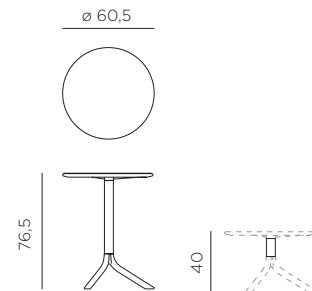

Ref. 058

Spritz

Componenti, components, composants, komponenten, componentes, componentes.

	A	B	C	D
pcs	1	1	1	1