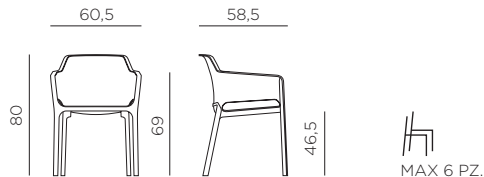

IT Poltrona monoblocco. Materiale: polipropilene fiberglass trattato anti-UV e colorato in massa. Impilabile. Finitura opaca. Dotata di piedini antiscivolo. Cuscino disponibile su ordinazione. Istruzioni d'uso: posizionare in modo stabile su un suolo piano. Pulire con detergenti non aggressivi e sciacquare con acqua. Tipo di utilizzo: showroom - sale pubbliche - bar - caffetterie - ristoranti - mense - banche - sale riunioni. Prodotto in Italia. Resina riciclabile. Prodotto a norma UNI EN 581/1/2 - UNI EN 16139. Movimentare con carrello portasedie o sollevare la pila per i braccioli/sedie.

IMPORTANTE, CONSERVARE PER FUTURI RIFERIMENTI: LEGGERE ATTENTAMENTE

EN Monobloc armchair. Material: uniformly colored fiberglass polypropylene resins with UV additives. Stackable. Matt finish. With non-slip feet. Cushion available to order. Instructions for use: place on a flat level area. Wash with mild soap and rinse with water. Typical uses: showrooms - public halls - bars - cafeterias - restaurants - canteens - banks - conference rooms. Made in Italy. Recyclable resin. Product conforms to UNI EN 581/1/2 - UNI EN 16139. Move the chairs with trolley, or lift the chairs from the armrests or seat.

IMPORTANT, RETAIN FOR FUTURE REFERENCE: READ CAREFULLY

FR Fauteuil monobloc. Matériau: polypropylène fiberglass traité anti-UV et coloré dans la masse. Empilable. Effet mat. Avec patins anti-dérapants. Coussin disponible sur commande. Instructions d'utilisation: positionner de manière stable sur un sol plan. Nettoyer le produit avec détergent non agressif et rincer avec de l'eau. Type d'utilisation: showroom - espaces publics - bars - cafés - restaurants - cafétérias - banques - salles de réunion. Fabriqué en Italie. Résine recyclable. Produit conforme à la norme UNI EN 581/1/2 - UNI EN 16139. Déplacer les chaises avec un chariot porte-chaises ou les soulever par les accoudoirs ou le siège.

IMPORTANT-À CONSERVER POUR DE FUTURS BESOINS DE RÉFÉRENCE: À LIRE SOIGNEUSEMENT

DE Monoblock Sessel. Material: UV-beständigem fiberglass-Polypropylen, voll durchgefärbt. Stapelbarer. Matt-Effekt. Mit rutschfesten Fußkappen. Kissen mit Auftrag verfügbar. Gebrauchseinführung: Einsatz auf ebenem Untergrund. Reinigung mit neutralem Reinigungsmittel und mit Wasser nachspülen. Der Stuhl ist geeignet für:

Ausstellungsräume - öffentliche Bereiche - Bars - Cafés - Restaurants - Kantinen - Banken - Konferenzräume. Hergestellt in Italien. Recyclebarer Kunststoff. Produkt entspricht der norm UNI EN 581/1/2 - UNI EN 16139. Die Stühle mit einem Stuhlkarren transportieren, oder heben Sie den Stapel an den Armlehnen oder dem Sitz an.

WICHTIG BITTE AUFMERKSAM DURCHLESEN UND GUT AUFBEWAHREN