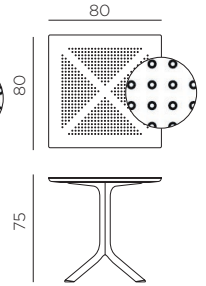

Ref. 082

CLIP 80