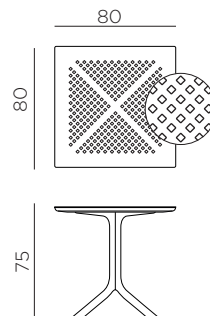

Assemblaggio, assembly, assemblage, montage, ensamblar, montagem.

CLIPX 80

design Raffaello Galiotto

Ref. 083

-  11,7 peso prodotto in kg
weight of product in kg
-  1 imballo cartonato - pz e volume in m³
0,106 m³ carton packing - pcs and volume in cbm
-  16 pz pz su pallet
pcs on pallet
-  prodotto da montare
assembly required
-  prodotto testato a norma da Catas
product tested by Catas