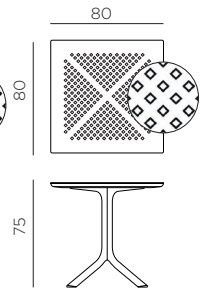

PT Mesa com coluna central e 4 raios. Material: tampo DurelTOP em polipropileno fiberglass com tratamento anti-UV colorido na totalidade. Acabamento fosco. Pés ajustáveis. Instruções de utilização: deve permanecer em solo estável e plano. Limpar com detergente suave e passar com água. O produto não deve ser imerso em água. A base tem um componente de metal dentro. Aviso importante: perigo de corte e entalamento durante a instalação. Utilização: colectividade. Requer montagem. Fabricado em Italia. Resina reciclável. Produto conforme norma UNI EN 581/1/3.

Ref. 084

CLIP 70

Ref. 082

CLIP 80

Ref. 085

CLIPX 70

Ref. 083

CLIPX 80