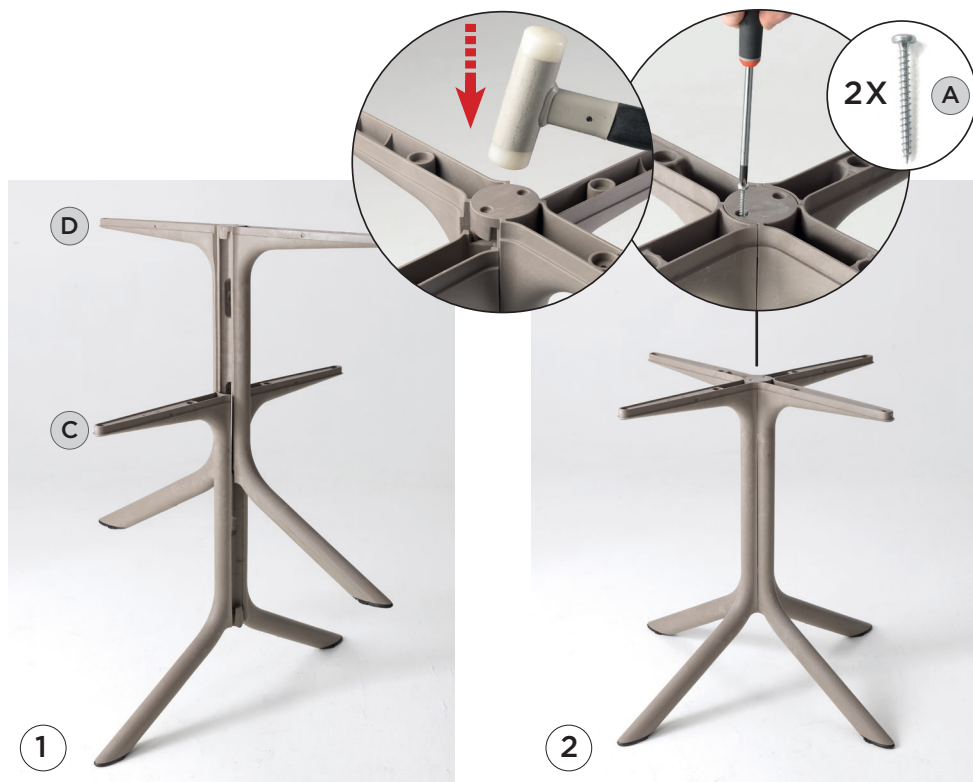

Assemblaggio, assembly, assemblage, montage, ensamblar, montagem.