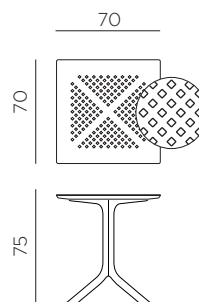

CLIPX 70

design Raffaello Galiotto

Ref. 085

-  10,7 peso prodotto in kg
weight of product in kg
-  1 imballo cartonato - pz e volume in m³
0,106 m³ carton packing - pcs and volume in cbm
-  16 pz pz su pallet
pcs on pallet
-  prodotto da montare
assembly required
-  prodotto testato a norma da Catas
product tested by Catas

IT Tavolo con gamba centrale a 4 razze. Materiale: piano DurelTOP in polipropilene fiberglass trattato anti-UV, colorato in massa. Finitura opaca. Dotato di piedini regolabili. Resina riciclabile.

EN Table with center column and 4 spokes. Material: DurelTOP in fiberglass polypropylene with UV additives and uniformly coloured. Matt finish. Adjustable height feet. Recyclable resin.

FR Table avec pied central à 4 branches. Matériau: plateau DurelTOP en polypropylène fiberglass traité anti-UV et coloré dans la masse. Effet mat. Vérins de réglage. Résine recyclable.

DE Tisch mit zentraler Säule und 4 Speichen. Material: DurelTOP Tischplatte aus UV-beständigem fiberglass-Polypropylen und voll durchgefärbt. Matt-Effekt. Höhenverstellbaren Füßen. Recyclebarer Kunststoff.