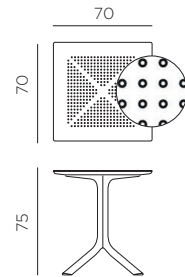

ES Mesa con pie central de 4 radios. Material: tablero DurelTOP en polipropileno fiberglass tratado anti UV y teñido en masa. Efecto mate. Tacos regulables. Instrucciones de uso: colocar en una superficie plana y estable. Limpiar el producto con detergente suave, aclarándolo posteriormente con agua. El producto no debe ser sumergido en agua. La base tiene un componente metálico en su interior. Advertencia: riesgo de pellizcarse al realizar el montaje. Tipo de uso: colectividades. Producto de ensamblar. Fabricado en Italia. Resina reciclable. Fabricado según normativa UNI EN 581/1/3.

PT Mesa com coluna central e 4 raios. Material: tampo DurelTOP em polipropileno fiberglass com tratamento anti-UV colorido na totalidade. Acabamento fosco. Pés ajustáveis. Instruções de utilização: deve permanecer em solo estável e plano. Limpar com detergente suave e passar com água. O produto não deve ser imerso em água. A base tem um componente de metal dentro. Aviso importante: perigo de corte e entalamento durante a instalação. Utilização: colectividade. Requer montagem. Fabricado em Italia. Resina reciclável. Produto conforme norma UNI EN 581/1/3.

Ref. 084

CLIP 70