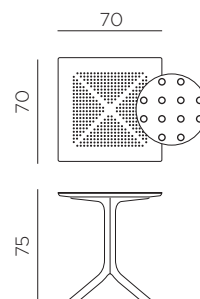

CLIP 70

design Raffaello Galiotto

Ref. 084

-  11 peso prodotto in kg
weight of product in kg
-  1 imballo cartonato - pz e volume in m³
0,106 m³ carton packing - pcs and volume in cbm
-  16 pz pz su pallet
pcs on pallet
-  prodotto da montare
assembly required
-  prodotto testato a norma da Catas
product tested by Catas

IT Tavolo con gamba centrale a 4 razze. Material: piano DurelTOP in polipropilene fiberglass trattato anti-UV, colorato in massa. Finitura opaca. Dotato di piedini regolabili. Resina riciclabile.

EN Table with center column and 4 spokes. Material: DurelTOP in fiberglass polypropylene with UV additives and uniformly coloured. Matt finish. Adjustable height feet. Recyclable resin.

FR Table avec pied central à 4 branches. Matériau: plateau DurelTOP en polypropylène fiberglass traité anti-UV et coloré dans la masse. Effet mat. Vérins de réglage. Résine recyclable.

DE Tisch mit zentraler Säule und 4 Speichen. Material: DurelTOP Tischplatte aus UV-beständigem fiberglass-Polypropylen und voll durchgefärbt. Matt-Effekt. Höhenverstellbaren Füßen. Recyclebarer Kunststoff.