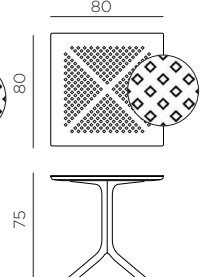

PT Mesa com coluna central e 4 raios. Material: tampo DurelTOP em polipropileno fiberglass com tratamento anti-UV colorido na totalidade. Acabamento fosco. Pés ajustáveis. Instruções de utilização: deve permanecer em solo estável e plano. Limpar com detergente suave e passar com água. O produto não deve ser imerso em água. A base tem um componente de metal dentro. Aviso importante: perigo de corte e entalamento durante a instalação. Utilização: colectividade. Requer montagem. Fabricado em Italia. Resina reciclável. Produto conforme norma UNI EN 581/1/3.

Ref. 084

CLIP 70

Ref. 082

CLIP 80

Ref. 085

CLIPX 70

Ref. 083

CLIPX 80