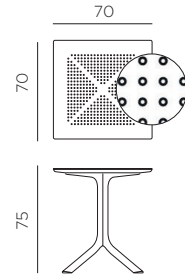

ES Mesa con pie central de 4 radios. Material: tablero DurelTOP en polipropileno fiberglass tratado anti UV y teñido en masa. Efecto mate. Tacos regulables. Instrucciones de uso: colocar en una superficie plana y estable. Limpiar el producto con detergente suave, aclarándolo posteriormente con agua. El producto no debe ser sumergido en agua. La base tiene un componente metálico en su interior. Advertencia: riesgo de pellizcarse al realizar el montaje. Tipo de uso: colectividades. Producto de ensamblar. Fabricado en Italia. Resina reciclable. Fabricado según normativa UNI EN 581/1/3.

PT Mesa com coluna central e 4 raios. Material: tampo DurelTOP em polipropileno fiberglass com tratamento anti-UV colorido na totalidade. Acabamento fosco. Pés ajustáveis. Instruções de utilização: deve permanecer em solo estável e plano. Limpar com detergente suave e passar com água. O produto não deve ser imerso em água. A base tem um componente de metal dentro. Aviso importante: perigo de corte e entalamento durante a instalação. Utilização: coletividade. Requer montagem. Fabricado em Italia. Resina reciclável. Produto conforme norma UNI EN 581/1/3.

Ref. 084

CLIP 70