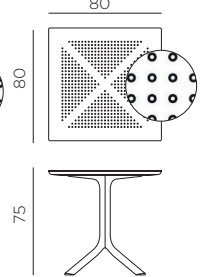

Ref. 082

CLIP 80