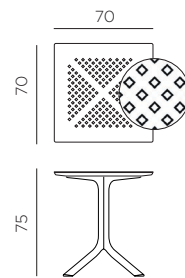

PT Mesa com coluna central e 4 raios. Material: tampo DurelTOP em polipropileno fiberglass com tratamento anti-UV colorido na totalidade. Acabamento fosco. Pés ajustáveis. Instruções de utilização: deve permanecer em solo estável e plano. Limpar com detergente suave e passar com água. O produto não deve ser imerso em água. A base tem um componente de metal dentro. Aviso importante: perigo de corte e entalamento durante a instalação. Utilização: coletividade. Requer montagem. Fabricado em Italia. Resina reciclável. Produto conforme norma UNI EN 581/1/3.

Ref. 084

CLIP 70

Ref. 082

CLIP 80

Ref. 085

CLIPX 70

Ref. 083

CLIPX 80