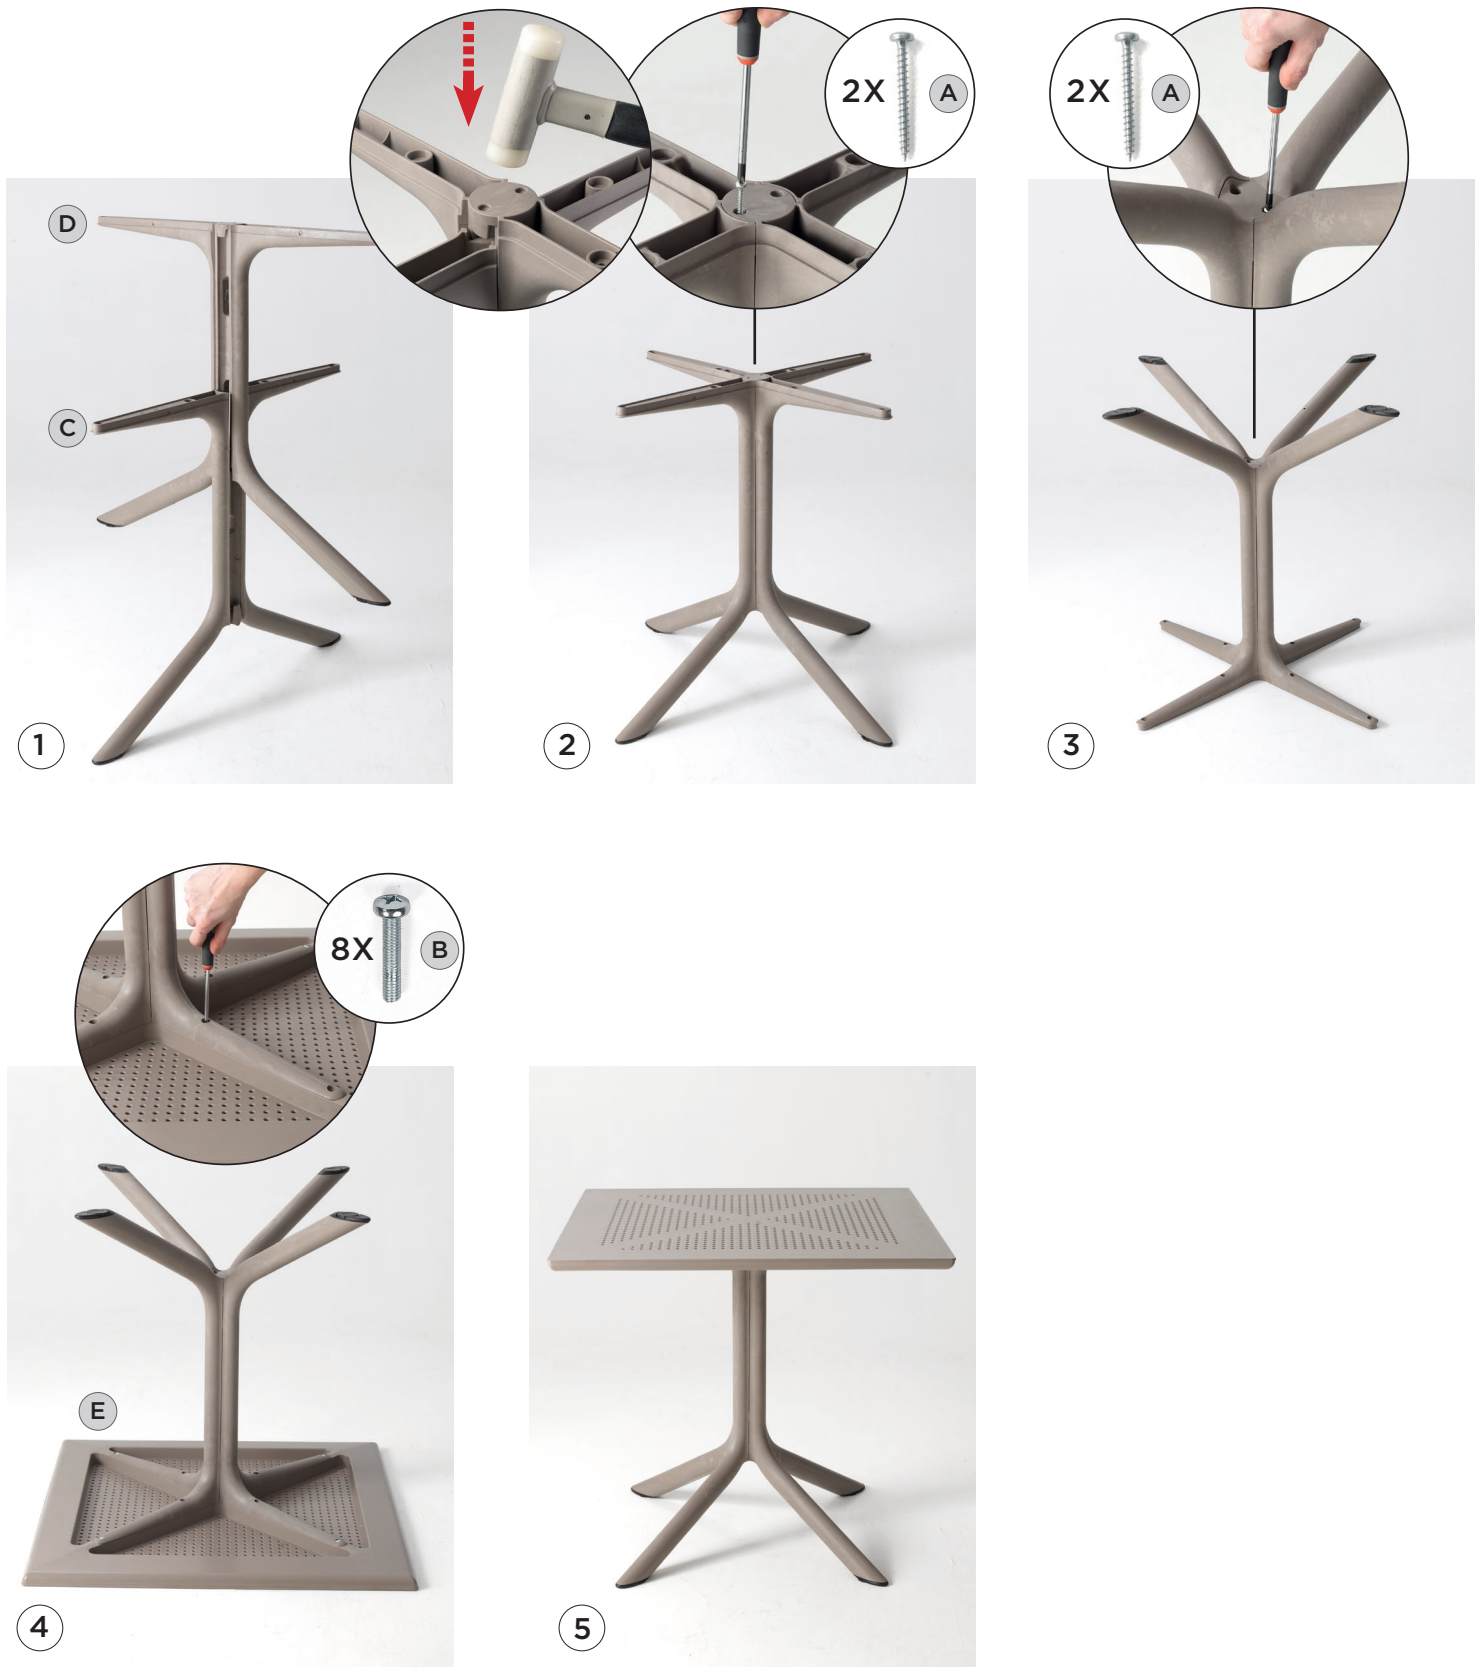

Assemblaggio, assembly, assemblage, montage, ensamblar, montagem.