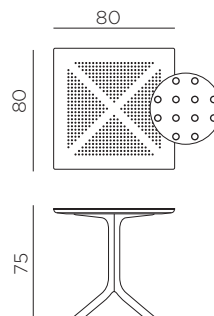

Assemblaggio, assembly, assemblage, montage, ensamblar, montagem.

CLIP 80

design Raffaello Galiotto

Ref. 082

-  12,1 peso prodotto in kg
weight of product in kg
-  1 imballo cartonato - pz e volume in m³
0,106 m³ carton packing - pcs and volume in cbm
-  16 pz pz su pallet
pcs on pallet
-  prodotto da montare
assembly required
-  prodotto testato a norma da Catas
product tested by Catas