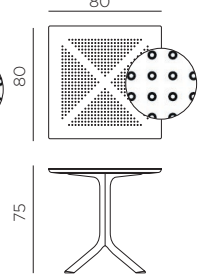

Ref. 082

CLIP 80