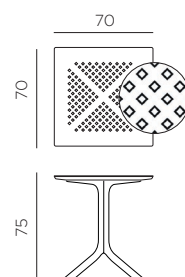

PT Mesa com coluna central e 4 raios. Material: tampo DurelTOP em polipropileno fiberglass com tratamento anti-UV colorido na totalidade. Acabamento fosco. Pés ajustáveis. Instruções de utilização: deve permanecer em solo estável e plano. Limpar com detergente suave e passar com água. O produto não deve ser imerso em água. A base tem um componente de metal dentro. Aviso importante: perigo de corte e entalamento durante a instalação. Utilização: colectividade. Requer montagem. Fabricado em Italia. Resina reciclável. Produto conforme norma UNI EN 581/1/3.

Ref. 084

CLIP 70

Ref. 082

CLIP 80

Ref. 085

CLIPX 70

Ref. 083

CLIPX 80