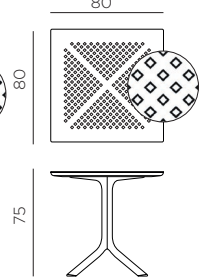

PT Mesa com coluna central e 4 raios. Material: tampo DurelTOP em polipropileno fiberglass com tratamento anti-UV colorido na totalidade. Acabamento fosco. Pés ajustáveis. Instruções de utilização: deve permanecer em solo estável e plano. Limpar com detergente suave e passar com água. O produto não deve ser imerso em água. A base tem um componente de metal dentro. Aviso importante: perigo de corte e entalamento durante a instalação. Utilização: coletividade. Requer montagem. Fabricado em Italia. Resina reciclável. Produto conforme norma UNI EN 581/1/3.

Ref. 084

CLIP 70

Ref. 082

CLIP 80

Ref. 085

CLIPX 70

Ref. 083

CLIPX 80