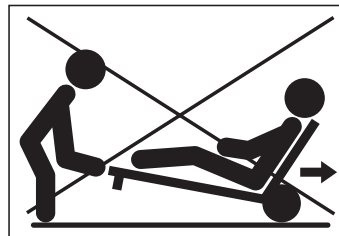

## ATLANTICO

design Raffaello Galiotto

171/204x70xh99 cm

**IT** Lettino prendisole senza braccioli. Struttura tubolare in polipropilene fiberglass trattato anti-uv e colorato in massa. Interno in tessuto sintetico traspirante e ricambiabile. Schienale reclinabile in 4 posizioni. Dotato di rotelline e piedini antiscivolo. Impilabile. Istruzioni d'uso: posizionare in modo stabile su un suolo piano. Pulire con detersivi non aggressivi e sciacquare con acqua. Tipo di utilizzo: collettività. Prodotto in Italia. Resina riciclabile. Prodotto a norma UNI EN 581/1/2. **EN** Sunlounger without arms. Tubular frame in fiberglass polypropylene with UV additives and is uniformly coloured. Cover in breathable and replaceable synthetic fabric. Back reclining in 4 positions. With small wheels and non-slip feet. Stackable. Instructions for use: place on a flat level area. Wash with mild soap and rinse with water. Typical uses: group gatherings. Made in Italy. Recyclable resin. Product conforms to UNI EN 581/1/2. **FR** Bain de soleil sans accoudoirs. Structure tubulaire en polypropylène fiberglass traité anti-UV et coloré dans la masse. Toile en tissu synthétique aéré et remplaçable. Dossier réglable en 4 positions. Avec roulettes intégrées et patins anti-dérapants. Empilable. Instructions d'utilisation: positionner de manière stable sur un sol plan. Nettoyer le produit avec détergent non agressif et rincer avec de l'eau. Type d'utilisation: collectivité. Fabriqué en Italie. Résine recyclable. Produit conforme à la norme UNI EN 581/1/2. **DE** Sonnenliege ohne Armlehnen. Rohrstruktur aus UV-beständigem fiberglass Polypropylen, voll durchgefärbt. Bezug aus atmungsaktivem und auswechselbarem Synthetikgewebe. Rückenlehne 4-fach verstellbar. Mit Rädern und rutschfesten Fußkappen ausgestattet. Stapelbar. Gebrauchseinstellung: Einsatz auf ebenem Untergrund. Reinigung mit neutralem Reinigungsmittel und mit Wasser nachspülen. Nutzung: Gewerblich. Hergestellt in Italien. Recyclebarer Kunststoff. Produkt entspricht der norm UNI EN 581/1/2. **ES** Tumbona sin brazos. Estructura tubular en polipropileno fiberglass tratado anti-UV y teñido en masa. Interior en tejido sintético transpirable y recambiable. Respaldo reclinable en 4 posiciones. Con ruedecillas y tapones antideslizantes. Apilable. Instrucciones de uso: colocar en una superficie plana y estable. Limpiar el producto con detergente suave, aclarándolo posteriormente con agua. Tipo de uso: colectividades. Fabricado en Italia. Resina reciclable. Fabricado según normativa UNI EN 581/1/2. **PT** Espreguiçadeira sem braços. Estrutura tubular em polipropileno fiberglass com tratamento anti-UV colorido na totalidade. Assento e encosto em tela sintética respirável e substituível. Encosto reclinável em 4 posições. Com rodízio e pés antiderrapantes. Empilhável. Instruções de utilização: deve permanecer em solo estável e plano. Limpar com detergente suave e passar com água. Utilização: coletividade. Fabricado em Italia. Resina reciclável. Produto conforme norma UNI EN 581/1/2.