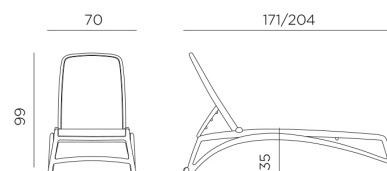

### Ref. 450

-  16 peso prodotto in kg  
weight of product in kg
-  20 imballo con film - pz e volume in m<sup>3</sup>  
shrink-wrapped packing - pcs and volume in cbm  
2,788 m<sup>3</sup>
-  20 pz pz su pallet  
pcs on pallet
-  prodotto testato a norma da Catas  
product tested by Catas
-  impilabile  
stackable
-  schienale reclinabile in 4 posizioni  
back reclining in 4 positions
-  dotato di rotelline e piedini antiscivolo  
with small wheels and non-slip feet