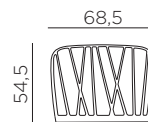

KOMODO SCHIENALE

design Raffaello Galiotto

Ref. 376

-  2 peso prodotto in kg
weight of product in kg
-  4 0,100 m³ imballo cartonato - pz e volume in m³
carton packing - pcs and volume in cbm
-  84 pz pz su pallet
pcs on pallet
-  prodotto da montare
assembly required
-  prodotto testato a norma da Catas
product tested by Catas