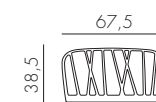

Ref. 375

BRACCIOLO