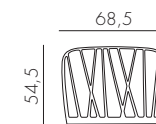

ES Respaldo y brazo para sistema modular Komodo. Polipropileno fiberglass tratado anti-UV y teñido en masa. Acoplables a todos los lados del asiento. Desmontable. Efecto mate. Instrucciones de uso: colocar en una superficie plana y estable. Limpiar el producto con detergente suave, aclarandolo posteriormente con agua. Advertencia: riesgo de pellizcarse al realizar el montaje. Tipo de uso: colectividades. Producto de ensamblar. Fabricado en Italia. Resina reciclable. Fabricado según normativa UNI EN 581 - 1/2.

PT Encosto e braço para sistema modular Komodo. Polipropileno fiberglass com tratamento anti-UV colorido na totalidade. Podem ser adaptados em todos os lados do assento. Desmontável. Acabamento fosco. Instruções de utilização: deve permanecer em solo estável e plano. Limpar com detergente suave e passar com água. Aviso importante: perigo de corte e entalamento durante a instalação. Utilização: coletividade. Requer montagem. Fabricado em Italia. Resina reciclável. Produto conforme norma UNI EN 581 - 1/2.

Ref. 376

SCHIENALE