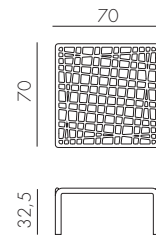

ES Asiento para sistema modular Komodo. Polipropileno fiberglass tratado anti-UV y teñido en masa. Efecto mate. Con tapones antideslizantes. Instrucciones de uso: colocar en una superficie plana y estable. Limpiar el producto con detergente suave, aclarandolo posteriormente con agua. Advertencia: riesgo de pellizcarse al realizar el montaje. Tipo de uso: colectividades. Producto de ensamblar. Fabricado en Italia. Resina reciclable. Fabricado según normativa UNI EN 581 - 1/2.

PT Assento para sistema modular Komodo. Polipropileno fiberglass com tratamento anti-UV colorido na totalidade. Acabamento fosco. Com pés antiderapantes. Instruções de utilização: deve permanecer em solo estável e plano. Limpar com detergente suave e passar com água. Aviso importante: perigo de corte e entalamento durante a instalação. Utilização: coletividade. Requer montagem. Fabricado em Italia. Resina reciclável. Produto conforme norma UNI EN 581 - 1/2.

Ref. 377