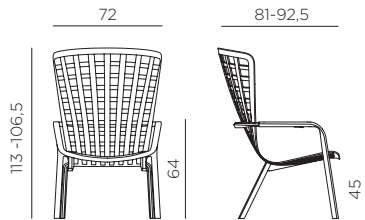

BACK RECLINING TO 2 POSITIONS*

* After use, return the back to the vertical position

ACCESSORIES

Poggio - mini stool / footrest

Kit Folio Rocking

Cuscino Folio Comfort

NARDI

YOUR OUTDOOR LIVING

made in italy

FOLIO

design Raffaello Galotto

Ref. 300

IT Poltrona reclinabile. Polipropilene fiberglass trattato anti-UV e colorato in massa. Impilabile. Finitura opaca. Dotata di piedini antiscivolo. Cuscino disponibile su ordinazione. Istruzioni d'uso: posizionare in modo stabile su un suolo piano. Pulire con detergenti non aggressivi e sciacquare con acqua. Tipo di utilizzo: collettività. Prodotto in Italia. Resina riciclabile. Prodotto a norma UNI EN 581/1/2.