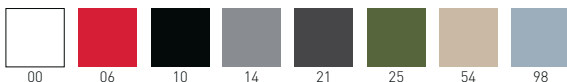

# Abuela Stool

Available colors / Colori disponibili

**ABUELA STOOL 77** Stackable techno-polymer stool.  
Sgabello impilabile in tecnopolimero.

**CATAS**  
TESTADO - TESTED

stackable / impilabile (6pcs)  
A assembled / assemblato

0,37 m<sup>3</sup> - 21 kg.  
63x49x118cm.  
4 pcs [carton]

Frame Finishing & Codes / Finiture Telai e Codici

**cod.294. \_\_/77A**

**ABUELA STOOL 67** Stackable techno-polymer stool.  
Sgabello impilabile in tecnopolimero.