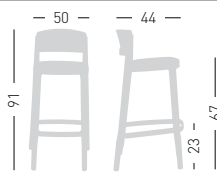

# Abuela Stool

Available colors / Colori disponibili

**ABUELA STOOL 77** Stackable techno-polymer stool.  
Sgabello impilabile in tecnopolimero.

**CATAS**  
TESTADO - TESTED

stackable / impilabile (6pcs)  
A assembled / assemblato

0,37 m<sup>3</sup> - 21 kg.  
63x49x118cm.  
4 pcs [carton]

Frame Finishing & Codes / Finiture Telai e Codici

**cod.294. \_\_/77A**

**ABUELA STOOL 67** Stackable techno-polymer stool.  
Sgabello impilabile in tecnopolimero.

stackable / impilabile (6pcs)  
A assembled / assemblato

0,37 m<sup>3</sup> - 20 kg.  
63x49x118cm.  
4 pcs [carton]

Frame Finishing & Codes / Finiture Telai e Codici

**cod.294. \_\_/67A**