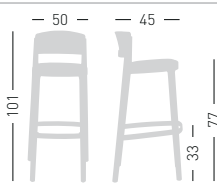

# Abuela Stool

Available colors / Colori disponibili

**ABUELA STOOL 77** Stackable techno-polymer stool.  
Sgabello impilabile in tecnopolimero.

**CATAS**  
TESTADO - TESTED

stackable / impilabile (6pcs)  
A assembled / assemblato

0,37 m<sup>3</sup> - 21 kg.  
63x49x118cm.  
4 pcs [carton]

Frame Finishing & Codes / Finiture Telai e Codici

**cod.294. \_\_/77A**

**ABUELA STOOL 67** Stackable techno-polymer stool.  
Sgabello impilabile in tecnopolimero.

stackable / impilabile (6pcs)  
A assembled / assemblato

0,37 m<sup>3</sup> - 20 kg.  
63x49x118cm.  
4 pcs [carton]

Frame Finishing & Codes / Finiture Telai e Codici

**cod.294. \_\_/67A**