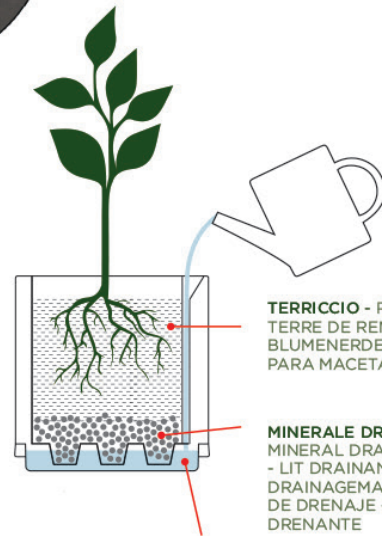

**PT** Vaso recipiente para plantas com rega automática para divisória modular autoportante para ambientes exteriores, configurável à vontade, ideal para dividir os espaços ao ar livre. Material: polipropileno fiberglass regenerado com tratamento anti-UV colorido na totalidade. O polipropileno fiberglass regenerado pode sofrer pequenas variações de cor devido ao uso de material reciclado. Acabamento fosco. Resina reciclável.

**FONDO DRENANTE**  
 DRAINAGE BASE  
 FOND DRAINANT  
 BODEN MIT ABFLUSS  
 FONDO DRENANTE  
 FURO DE DRENAGEM

**FORO DI RIEMPIMENTO SERBATOIO**  
 HOLE FOR FILLING RESERVOIR  
 TROU DE REMPLISSAGE DU RÉSERVOIR  
 BEHÄLTERAUFFÜLLÖFFNUNG  
 ORIFICIO DE LLENADO DEL DEPÓSITO  
 FURO PARA ABASTECIMENTO DO RESERVATÓRIO

**VASO AUTOIRRIGANTE**  
 SELF-WATERING PLANTER

MIN MAX

**TERRICCIO - POTTING SOIL -**  
 TERRE DE REMPOTAGE -  
 BLUMENERDE - TIERRA  
 PARA MACETAS - TERRA

**MINERALE DRENANTE -**  
 MINERAL DRAINAGE LAYER  
 - LIT DRAINANT -  
 DRAINAGEMATERIAL - CAPA  
 DE DRENAJE - MINERAL  
 DRENANTE

**RISERVA D'ACQUA - WATER**  
 RESERVOIR - RÉSERVE  
 D'EAU - WASSERRESERVOIR  
 - RESERVA DE AGUA -  
 RESERVA DE ÁGUA

**SOTTOVASO - SERBATOIO CON TROPPOPIENO**  
 PLANTER TRAY-RESERVOIR WITH OVERFLOW HOLE  
 SOUS-VASE RÉSERVOIR AVEC TROP-PLEIN  
 UNTERTOPF - BEHÄLTER MIT ÜBERLAUF  
 RESERVA DE AGUA CON REBOSADERO  
 PRATO PARA VASO-RESERVATÓRIO COM ORIFÍCIO  
 DE DRENAGEM