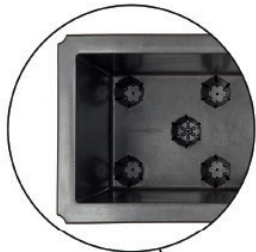

FONDO DRENANTE
DRAINAGE BASE
FOND DRAINANT
BODEN MIT ABFLUSS
FONDO DRENANTE
FURO DE DRENAGEM

FORO DI RIEMPIMENTO SERBATOIO
HOLE FOR FILLING RESERVOIR
TROU DE REMPLISSAGE DU RÉSERVOIR
BEHÄLTERAUFFÜLLÖFFNUNG
ORIFICIO DE LLENADO DEL DEPÓSITO
FURO PARA ABASTECIMENTO DO RESERVATÓRIO

VASO AUTOIRRIGANTE
SELF-WATERING PLANTER