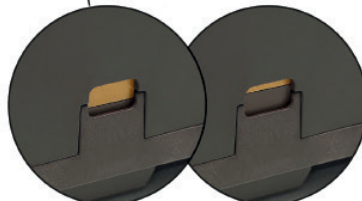

FONDO DRENANTE
DRAINAGE BASE
FOND DRAINANT
BODEN MIT ABFLUSS
FONDO DRENANTE
FURO DE DRENAGEM

FORO DI RIEMPIMENTO SERBATOIO
HOLE FOR FILLING RESERVOIR
TROU DE REMPLISSAGE DU RÉSERVOIR
BEHÄLTERAUFFÜLLÖFFNUNG
ORIFICIO DE LLENADO DEL DEPÓSITO
FURO PARA ABASTECIMENTO DO RESERVATÓRIO

VASO AUTOIRRIGANTE
SELF-WATERING PLANTER

MIN MAX

TERRICCIO - POTTING SOIL -
TERRE DE REMPOTAGE -
BLUMENERDE - TIERRA
PARA MACETAS - TERRA

MINERALE DRENANTE -
MINERAL DRAINAGE LAYER
- LIT DRAINANT -
DRAINAGEMATERIAL - CAPA
DE DRENAJE - MINERAL
DRENANTE

RISERVA D'ACQUA - WATER
RESERVOIR - RÉSERVE
D'EAU - WASSERRESERVOIR
- RESERVA DE AGUA -
RESERVA DE ÁGUA

SOTTOVASO - SERBATOIO CON TROPPOPIENO
PLANTER TRAY-RESERVOIR WITH OVERFLOW HOLE
SOUS-VASE RÉSERVOIR AVEC TROP-PLEIN
UNTERTOPF - BEHÄLTER MIT ÜBERLAUF
RESERVA DE AGUA CON REBOSADERO
PRATO PARA VASO-RESERVATÓRIO COM ORIFÍCIO
DE DRENAGEM

INDICATORE DI LIVELLO DELL'ACQUA
WATER LEVEL INDICATOR
INDICATEUR DE NIVEAU DE L'EAU
WASSERSTANDSANZEIGER
INDICADOR DE NIVEL DE AGUA
INDICADORES DE NÍVEL DE ÁGUA