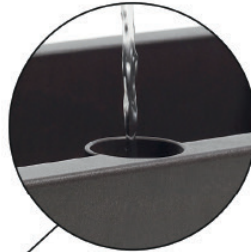

**ES** Jardinera de exterior con autorriego adaptable a separador modular, configurable a su necesidad, ideal para dividir espacios al aire libre. Material: polipropileno fiberglass regenerado tratado anti-UV y teñido en masa. El polipropileno fiberglass regenerado puede sufrir pequeñas variaciones de color debido al uso de material reciclado. Efecto mate. Resina reciclable.

**PT** Vaso recipiente para plantas com rega automática para divisória modular autoportante para ambientes exteriores, configurável à vontade, ideal para dividir os espaços ao ar livre. Material: polipropileno fiberglass regenerado com tratamento anti-UV colorido na totalidade. O polipropileno fiberglass regenerado pode sofrer pequenas variações de cor devido ao uso de material reciclado. Acabamento fosco. Resina reciclável.

**FONDO DRENANTE**  
 DRAINAGE BASE  
 FOND DRAINANT  
 BODEN MIT ABFLUSS  
 FONDO DRENANTE  
 FURO DE DRENAGEM

**FORO DI RIEMPIMENTO SERBATOIO**  
 HOLE FOR FILLING RESERVOIR  
 TROU DE REMPLISSAGE DU RÉSERVOIR  
 BEHÄLTERAUFFÜLLÖFFNUNG  
 ORIFICIO DE LLENADO DEL DEPÓSITO  
 FURO PARA ABASTECIMENTO DO RESERVATÓRIO