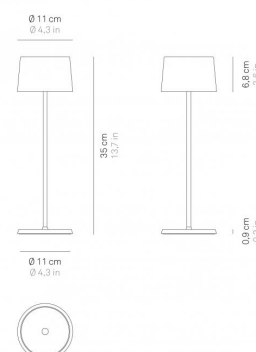

LAMPES A PORTER

COLLEZIONE

OLIVIA

TAVOLO

LED dimmerabile

IP65

Olivia pro è una lampada a batteria portatile e ricaricabile da tavolo. È dotata di: base di ricarica a contatto, touch dimmer e della funzione di memoria dell'impostazione di dimmerazione che memorizza gli step di dimmerazione. Di conseguenza, ad ogni accensione, l'intensità luminosa corrisponderà a quella precedentemente impostata. La lampada è dotata inoltre della funzione di selezione della temperatura di colore della luce tra 2700 e 3000° Kelvin (bianco dinamico).

CODICE	COLORE	
LD0850B3	Bianco	
LD0850BFA	Foglia argento	
LD0850BFO	Foglia oro	
LD0850N3	Grigio scuro	
LD0850R3	Corten	
LD0850RFR	Foglia rame	

DIMENSIONI E FORI

Dimensioni	Ø 11 - h 35,5 cm / Ø 4,3 - h 14 in
------------	------------------------------------

SPECIFICHE ILLUMINOTECNICHE

Sorgente	LED
Tipo	SMD
Watt totali	2,2 W
Flusso effettivo	144 - 150 lm
Temperatura di colore	2700 - 3000 K
IRC	>80
Durata lampada	circa 450 ricariche

SPECIFICHE ELETTRICHE

Tensione	220-240 V
Frequenza	50 - 60 HZ
Batteria	batteria al litio (18650/2200mAH*2) INCLUSA - SOSTITUIBILE
Ricarica	6 ore