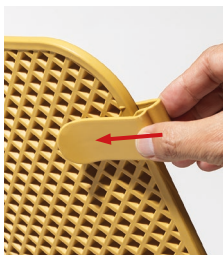

PARA FUTURAS REFERÊNCIAS: LEIA ATENTAMENTE

For recycling information
www.nardioutdoor.com/packaging