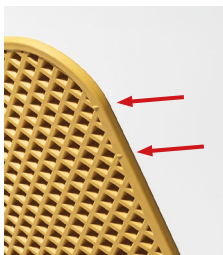

PARA FUTURAS REFERÊNCIAS: LEIA ATENTAMENTE

For recycling information
www.nardioutdoor.com/packaging