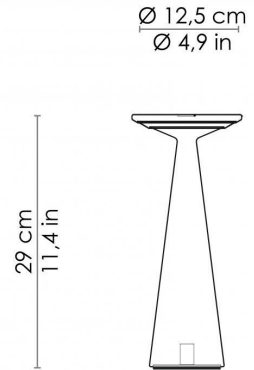

LED dimmerabile

IP54

Lampada ricaricabile da tavolo, con corpo in alluminio verniciato, diffusore in policarbonato e fonte luminosa a LED. Corpo in alluminio verniciato. Leggera e maneggevole, è ideale per l'utilizzo in ogni ambiente e situazione. Il grado di protezione IP54 la rende adatta sia per interni che per esterni. Bianco o nero opaco i due colori nei quali è proposta. Versione con entrata laterale USB per ricarica di dispositivi mobili, la batteria ha una durata di 9 ore, variabile se viene usata la funzione di ricarica di dispositivi mobili

DIMENSIONI E FORI

Dimensioni \varnothing 12,5 x h 29 cm / \varnothing 4,9 x h 11,4 in

SPECIFICHE ILLUMINOTECNICHE

Sorgente	LED
Tipo	SMD
Potenza LED	2,2 W
Watt totali	2700 K
Flusso effettivo	154 lm
Temperatura di colore	2700 K
IRC	>80
Durata Lampada	circa 450 ricariche