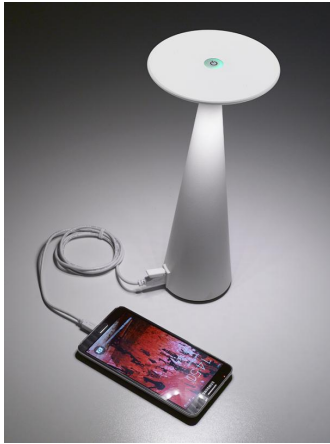

LAMPES A PORTER

COLLEZIONE

DAMA

TAVOLO

DAMA

TAVOLO

zafferano

LAMPES A PORTER

LED dimmerabile

IP54

Lampada ricaricabile da tavolo, con corpo in alluminio verniciato, diffusore in policarbonato e fonte luminosa a LED. Corpo in alluminio verniciato. Leggera e maneggevole, è ideale per l'utilizzo in ogni ambiente e situazione. Il grado di protezione IP54 la rende adatta sia per interni che per esterni. Bianco o nero opaco i due colori nei quali è proposta. Versione con entrata laterale USB per ricarica di dispositivi mobili, la batteria ha una durata di 9 ore, variabile se viene usata la funzione di ricarica di dispositivi mobili

Carica batteria con entrata micro usb - incluso

pacco batteria sostitutiva 18650/2200mAh*2

Caricatore multipresa USB (8xUSB) - LD0340RA

Pacco batteria sostitutiva BAT04703706701900

CODICE COLORE

LD0601B3	Bianco	<input type="radio"/>
LD0601N3	Nero	<input checked="" type="radio"/>

DIMENSIONI E FORI

Dimensioni \varnothing 12,5 x h 29 cm / \varnothing 4,9 x h 11,4 in

SPECIFICHE ILLUMINOTECNICHE

Sorgente	LED
Tipo	SMD
Potenza LED	2,2 W
Watt totali	2700 K
Flusso effettivo	154 lm
Temperatura di colore	2700 K
IRC	>80
Durata Lampada	circa 450 ricariche