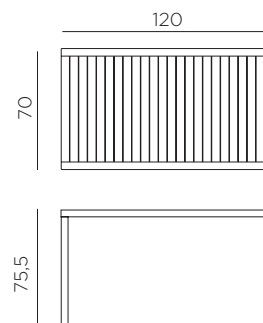

## Ref. 476

-  13,5 peso prodotto in kg  
weight of product in kg
-  1 0,106 m<sup>3</sup> imballo cartonato - pz e volume in m<sup>3</sup>  
carton packing - pcs and volume in cbm
-  16 pz pz su pallet  
pcs on pallet
-  prodotto da montare  
assembly required
-  prodotto testato a norma da Catas  
product tested by Catas

**IT** Tavolo impilabile 120X70 cm. Materiale: piano DurelTOP in polipropilene trattato anti-UV, colorato in massa. Gambe in alluminio verniciato. Finitura opaca. Dotato di piedini regolabili. Resina riciclabile.

**FR** Table empilable 120X70 cm. Matériau: plateau DurelTOP en polypropylène traité anti-UV et coloré dans la masse. Pieds en aluminium vernis. Effet mat. Vérins de réglage. Résine recyclable.

**ES** Mesa apilable 120X70 cm. Material: tablero DurelTOP en polipropileno tratado anti UV y teñido en masa. Patas en aluminio pintado. Efecto mate. Tacos Regulables. Resina reciclable.

**EN** Stackable table 120X70 cm. Material: DurelTOP in polypropylene with UV additives and uniformly coloured. Legs in coated aluminum. Matt finish. Adjustable height feet. Recyclable resin.

**DE** Stapelbarer Tisch 120X70 cm. Material: DurelTOP Tischplatte aus UV-beständigem Polypropylen, voll durchgefärbt. Beine aus epoxiertem Aluminium. Matt-Effekt. Höhenverstellbaren Füßen. Recyclebarer Kunststoff.